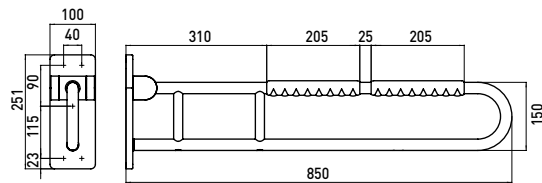

PRODUKTINFORMATION

Stützklappgriff, 850 mm, nach oben klappbar, gebremste Ausführung chrom

Art.-Nr.3585 212 85

Befestigungsmaterial / Fastening material: 6KT Holzschraube St. vz Ø 8 x 110 DIN 571, Scheibe Ø 8,4 x Ø 16 x 1,6, DIN 125 A2, Fischer Dübel SX 10 x 50