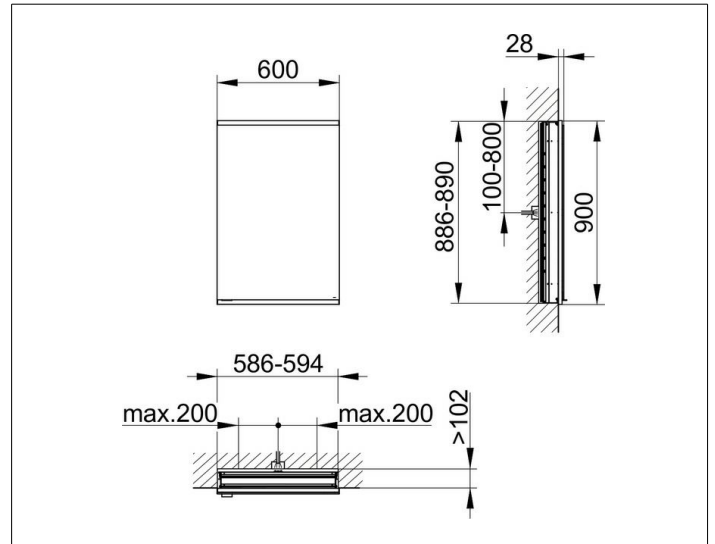

Royal Modular 2.0
800100061000000 Spiegelschrank

PRODUKT

ZEICHNUNG

OBERFLÄCHE

silber-eloxiert

ABMESSUNG

600 x 900 x 120 mm