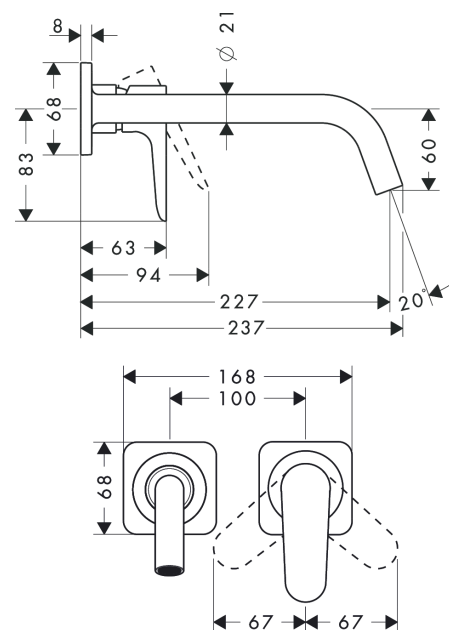

AXOR Citterio M

Einhebel-Waschtischmischer Unterputz für Wandmontage mit Auslauf 227 mm und Rosetten

Oberfläche: **Brushed Gold Optic** Artikelnummer: **34116250**

Merkmale

- besteht aus: Einhebel-Waschtischmischer Unterputz für Wandmontage, Ablaufgarnitur
- Ausladung: 227 mm
- Griffvariante: Hebelgriff
- Strahlart: Normalstrahl
- maximale Durchflussmenge bei 3 bar: 5 l/min
- Keramikmischsystem
- Temperaturbegrenzung einstellbar
- für Durchlauferhitzer geeignet
- unverschleißbare Ablaufgarnitur
- Anschlussart: Grundkörper
- Anschlussgröße: DN15
- Griff rechts oder links positionierbar, abhängig von der Installation des Grundkörpers
- EU-Taxonomie: max. 6 l/min - wesentlicher Beitrag (SC) möglich
- PA-IX 18117/IO

Technologie

Produktabbildung

Maßzeichnung

AXOR Citterio M

Einhebel-Waschtismischer Unterputz für Wandmontage mit Auslauf 227 mm und Rosetten

Oberfläche: **Brushed Gold Optic** Artikelnummer: **34116250**

Durchflussdiagramm

AXOR Citterio M

Einhebel-Waschtischmischer Unterputz für Wandmontage mit Auslauf 227 mm und Rosetten

Oberfläche: **Brushed Gold Optic** Artikelnummer: **34116250**

Einbaubeispiel