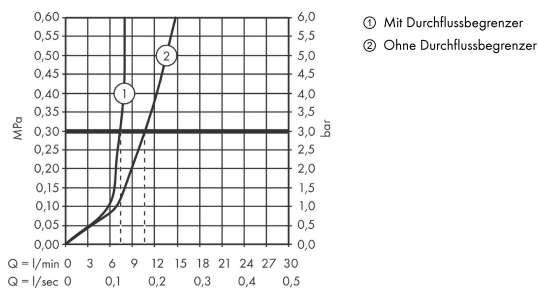

AXOR Citterio M

Einhebel-Waschtischmischer Unterputz für Wandmontage mit Auslauf 227 mm und Rosetten

Oberfläche: **Brushed Gold Optic** Artikelnummer: **34116250**

Merkmale

- besteht aus: Einhebel-Waschtischmischer Unterputz für Wandmontage, Ablaufgarnitur
- Ausladung: 227 mm
- Griffvariante: Hebelgriff
- Strahlart: Normalstrahl
- maximale Durchflussmenge bei 3 bar: 5 l/min
- Keramikmischsystem
- Temperaturbegrenzung einstellbar
- für Durchlauferhitzer geeignet
- unverschleißbare Ablaufgarnitur
- Anschlussart: Grundkörper
- Anschlussgröße: DN15
- Griff rechts oder links positionierbar, abhängig von der Installation des Grundkörpers
- EU-Taxonomie: max. 6 l/min - wesentlicher Beitrag (SC) möglich
- PA-IX 18117/IO

Technologie

Produktabbildung

Maßzeichnung

AXOR Citterio M

Einhebel-Waschtismischer Unterputz für Wandmontage mit Auslauf 227 mm und Rosetten

Oberfläche: **Brushed Gold Optic** Artikelnummer: **34116250**

Durchflussdiagramm

AXOR Citterio M

Einhebel-Waschtischmischer Unterputz für Wandmontage mit Auslauf 227 mm und Rosetten

Oberfläche: **Brushed Gold Optic** Artikelnummer: **34116250**

Einbaubeispiel