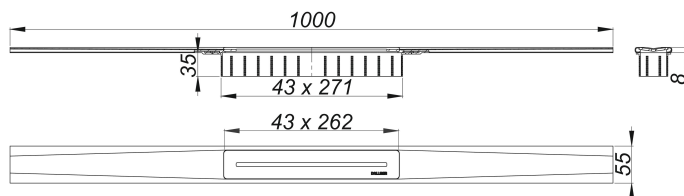

## Duschrinne CeraFloor Pure, 1000 mm

Artikelnummer: 538215

GTIN: 4001636538215

Rabattgruppe: 11

### Beschreibung:

Duschrinne CeraFloor Pure, 1000 mm

zum Einbau mit Ablaufgehäusen CeraFlex, CeraFlex Plan, CeraFlex senkrecht, DallFlex, DallFlex Plan, DallFlex senkrecht und Duschelementen DallFlex Floor, DallFlex Floor Plan, DallFlex Wall, DallFlex Wall Plan.

Ablaufschiene mit integriertem Quergefälle, flächenbündig in der Duschrinne installiert, geeignet für Bodenbeläge von 12 – 32 mm und Wandbeläge von 12 – 24 mm (inkl. Kleberbett), Länge millimetergenau anpassbar.

Ausführung:

- Abdeckung
- Montagezubehör und Positionierhilfen
- Bauschutzabdeckung

Material:

Edelstahl 1.4301, 1,5 mm, Belastungsklasse K 3 (300 kg)

Bestellhinweis CeraFloor Pure:

Bitte Ablaufgehäuse CeraFlex, DallFlex oder Duschelement DallFlex Floor/Wall + Duschrinne CeraFloor Pure bestellen!