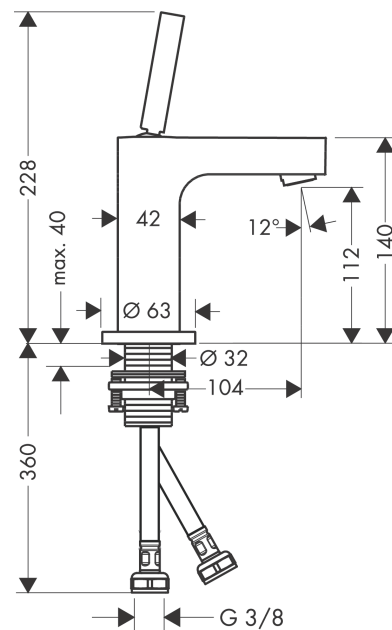

AXOR Citterio
Einhebel-Waschtischmischer 110 mit Pingriff und Ablaufgarnitur
 Oberfläche: **Edelstahl Optic** Artikelnummer: **39018800**

Merkmale

- besteht aus: Einhebel-Waschtischmischer, Ablaufgarnitur
- ComfortZone 110
- Ausladung: 104 mm
- Auslaufhöhe: 112 mm
- Griffvariante: Pingriff
- Strahlart: Normalstrahl
- maximale Durchflussmenge bei 3 bar: 5 l/min
- Keramikmischsystem
- für Durchlauferhitzer geeignet
- unverschleißbare Ablaufgarnitur
- Anschlussart: G 3/8 Anschlussschläuche
- Anschlussgröße: DN15
- EU-Taxonomie: max. 6 l/min - wesentlicher Beitrag (SC) möglich
- DVGW NW-6506BT0603
- P-IX 9508/IA

Technologie

Zertifikate / Nachhaltigkeit

Produktabbildung

Maßzeichnung

AXOR Citterio
Einhebel-Waschtismischer 110 mit Pingriff und Ablaufgarnitur
 Oberfläche: **Edelstahl Optic** Artikelnummer: **39018800**

Durchflussdiagramm