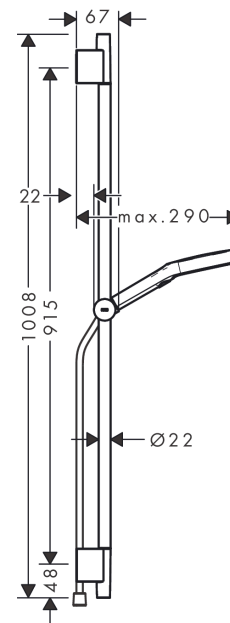

## Rainfinity

**Brauseset 130 3jet mit Brausestange S Puro 90 cm, Push-Handbrausehalterung und Designflex  
Textilbrauseschlauch 160 cm**

Oberfläche: **Chrom** Artikelnummer: **28743000**

#### Merkmale

- besteht aus: Handbrause, Handbrausehalterung, Brauseschlauch, Brausestange
- Brausekopfgröße: 130 mm
- Strahlart: PowderRain, Intense PowderRain, MonoRain
- komfortable Strahlartenumstellung durch Select-Taste
- maximale Durchflussmenge bei 3 bar: 14 l/min
- Mindestfließdruck: 1,1 bar
- höhenverstellbare Handbrausehalterung mit Push Schieber
- Wandbefestigung: Schraubbefestigung
- Profil Brausestange: rund
- Gesamtlänge Brausestange: 959 mm
- Brausestangendurchmesser: 22 mm
- Bohrabstand 915 mm
- brauseseitiger Drehwirbel gegen lästiges Verdrehen des Brauseschlauches
- Oberfläche Strahlscheibe: graphit

### Produktabbildung

### Maßzeichnung

**Rainfinity**

**Brauseset 130 3jet mit Brausestange S Puro 90 cm, Push-Handbrausehalterung und Designflex  
Textilbrauseschlauch 160 cm**

Oberfläche: **Chrom** Artikelnummer: **28743000**