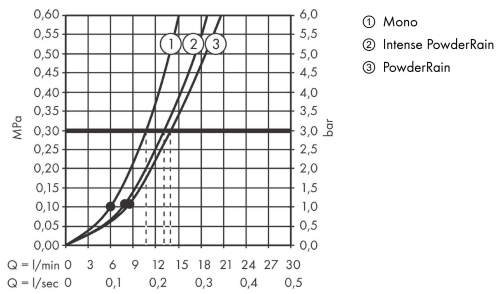

### Produktabbildung

### Maßzeichnung

**Rainfinity**

**Brauseset 130 3jet mit Brausestange S Puro 90 cm, Push-Handbrausehalterung und Designflex  
Textilbrauseschlauch 160 cm**

Oberfläche: **Chrom** Artikelnummer: **28743000**

**Durchflussdiagramm**

Die Verbrauchswerte wurden praxisnah mit den dazugehörigen Armaturen (Thermostat/Mischer/Unterputzventil) gemessen.