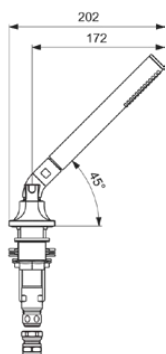

JOY NEO

BD167AA

JOY NEO | Wannenrand-Badearmatur 304x202x223 mm in chrom, 13 l/min (3 bar) | SmartShine Oberfläche

Bild & Zeichnung

Allgemeine Informationen

Produktkategorie:	Badearmaturen
Produktart:	Wannenrand-Badearmatur
Marke:	Ideal Standard
Kollektion:	JOY NEO
Designer:	Palomba Serafini Associati
Farbe:	AA - Chrom
Oberflächenveredelung:	glänzend
Höhe (mm):	223
Breite (mm):	304
Ausladung (mm):	202
Befestigungsart:	Schaftverschraubung
Nettogewicht (kg):	3.96
EAN Code:	3800861105466

Im Lieferumfang enthaltene Produkte

BC774AA:	IDEALRAIN 1-Funktionshandbrause 25x25x198 mm in chrom, 8 l/min (3 bar)
H960440AA:	MULTI SUITES - SPARE PARTS Brauseschlauch 1750 mm in chrom

Features

SmartShine Oberfläche

Downloads

- [• Installation Guide](#)
- [• Spare Parts List](#)

Produktstandards & Zertifikate

Normen:	EN 817
Name des ACS-Zertifikates:	21 ACC LY 810

Produktspezifikationen

Anzahl der Rosette(n):	4
Anzahl der Griffe:	2
Farbcode:	AA
Farbbeschreibung:	chrom
Cool Body Technologie:	Nein
Absperrbare S-Anschlüsse:	Nein
Einstellbar Spülzeit:	Nein
Griffposition:	Oben
Material:	Metall
Materialspezifikation:	Messing
Maximaler Durchfluss bei 3 bar (l/min):	13

JOY NEO

BD167AA

JOY NEO | Wannenrand-Badearmatur 304x202x223 mm in chrom, 13 l/min (3 bar) | SmartShine Oberfläche

Produktspezifikationen

Maximaler Durchfluss bei 3 bar (l/min) für alle Auslässe:	13
Durchfluss bei 3 bar (l) - Handbrause:	13
Geräuschgedämpfte S-Anschlüsse:	Nein
PVD Technologie:	Nein
Form der Rosette(n):	Quadrat
Smartshine:	Ja
Oberflächenschutz:	verchromt
Oberflächenveredelung:	glänzend
Griffart:	Betätigungshebel
Art der Temperaturkontrolle:	Manuelle Betätigung
Mit S-Anschlüssen:	Nein
Mit Umstelleinheit:	Ja
Mit Rosette(n):	Ja
Mit Griff(en):	Ja
Mit Handbrause-Set:	Ja
Mit Kopfbrause:	Nein
Mit Auslass:	Ja
Mit Brausekombination:	Nein
Befestigungsart:	Schaftverschraubung
Montageart:	Rand