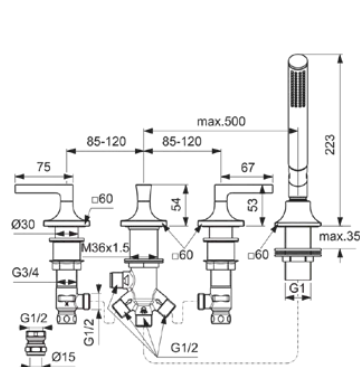

JOY NEO

BD167AA

JOY NEO | Wannenrand-Badearmatur 304x202x223 mm in chrom, 13 l/min (3 bar) | SmartShine Oberfläche

Bild & Zeichnung

Allgemeine Informationen

Produktkategorie:	Badearmaturen
Produktart:	Wannenrand-Badearmatur
Marke:	Ideal Standard
Kollektion:	JOY NEO
Designer:	Palomba Serafini Associati
Farbe:	AA - Chrom
Oberflächenveredelung:	glänzend
Höhe (mm):	223
Breite (mm):	304
Ausladung (mm):	202
Befestigungsart:	Schaftverschraubung
Nettogewicht (kg):	3.96
EAN Code:	3800861105466

Im Lieferumfang enthaltene Produkte

BC774AA:	IDEALRAIN 1-Funktionshandbrause 25x25x198 mm in chrom, 8 l/min (3 bar)
H960440AA:	MULTI SUITES - SPARE PARTS Brauseschlauch 1750 mm in chrom

Features

SmartShine Oberfläche

Downloads

- [• Installation Guide](#)
- [• Spare Parts List](#)

Produktstandards & Zertifikate

Normen:	EN 817
Name des ACS-Zertifikates:	21 ACC LY 810

Produktspezifikationen

Anzahl der Rosette(n):	4
Anzahl der Griffe:	2
Farbcode:	AA
Farbbeschreibung:	chrom
Cool Body Technologie:	Nein
Absperrbare S-Anschlüsse:	Nein
Einstellbar Spülzeit:	Nein
Griffposition:	Oben
Material:	Metall
Materialspezifikation:	Messing
Maximaler Durchfluss bei 3 bar (l/min):	13

JOY NEO

BD167AA

JOY NEO | Wannenrand-Badearmatur 304x202x223 mm in chrom, 13 l/min (3 bar) | SmartShine Oberfläche

Produktspezifikationen

Maximaler Durchfluss bei 3 bar (l/min) für alle Auslässe:	13
Durchfluss bei 3 bar (l) - Handbrause:	13
Geräuschgedämpfte S-Anschlüsse:	Nein
PVD Technologie:	Nein
Form der Rosette(n):	Quadrat
Smartshine:	Ja
Oberflächenschutz:	verchromt
Oberflächenveredelung:	glänzend
Griffart:	Betätigungshebel
Art der Temperaturkontrolle:	Manuelle Betätigung
Mit S-Anschlüssen:	Nein
Mit Umstelleinheit:	Ja
Mit Rosette(n):	Ja
Mit Griff(en):	Ja
Mit Handbrause-Set:	Ja
Mit Kopfbrause:	Nein
Mit Auslass:	Ja
Mit Brausekombination:	Nein
Befestigungsart:	Schaftverschraubung
Montageart:	Rand