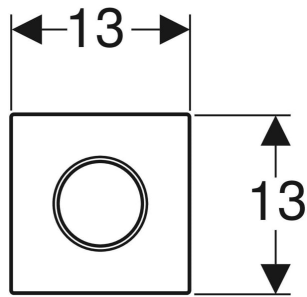

Geberit Typ 10 Betätigungsplatte, rund, für Urinalsteuerung mit pneumatischer Spülauslösung

EIGENSCHAFTEN

- Spülauslösung pneumatisch

TECHNISCHE DATEN

Tastenform rund

Art.-Nr.	Farbe / Oberfläche	Werkstoff	B cm	H cm	T cm	VEI St
241.915.16.1	Platte, Taste: schwarz matt / matt Designring: schwarz matt / glänzend	Edelstahl	13	13	1.1	1