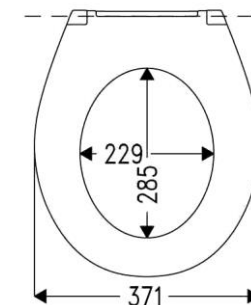

Malong SoftClose Premium

oval

2 Deckelpuffer DPF3
2 Sitzpuffer SPF3

Öffnungswinkel max. 110°

Sandwich

keilförmig

WC-Sitz Modell	
Material	Duroplast
DIN 19516	Mit Edelstahlscharnier erfüllt WC-Sitz DIN 19516
Wertigkeit	Luxus
Benutzerprofil	Privat / anspruchsvolles Objekt
VPE	  5 120
Farben	Art.-Nr.
weiß-alpin	517748

Scharnier					Sitzlänge in Abhängigkeit vom Scharnier in mm*		
Code	Bild	Material	Besonderheit	Befestigungsart	Verstellungssystem	I	II
C0202Y	 Schraubenlänge 70 mm	Edelstahl	Absenkautomatik SOFT  CLOSE classic Abnehmbar TAKE  OFF original	BVU FastFixmutter	Excenter	445,0	422,0
* gilt für Keramiken mit einem Lochabstand von 125 mm + / - 3 mm und Löchern mit Ø 15 mm. Falls der Lochabstand der Keramiken von 125 mm abweicht, empfehlen wir die Verwendung eines Excenterscharniers. Die oben gemachte Angabe zur effektiven Sitzlänge gilt dann jedoch nicht mehr, sie bezieht sich ausschließlich auf einen Lochabstand von 125 mm und weicht dann ggf. geringfügig ab.							