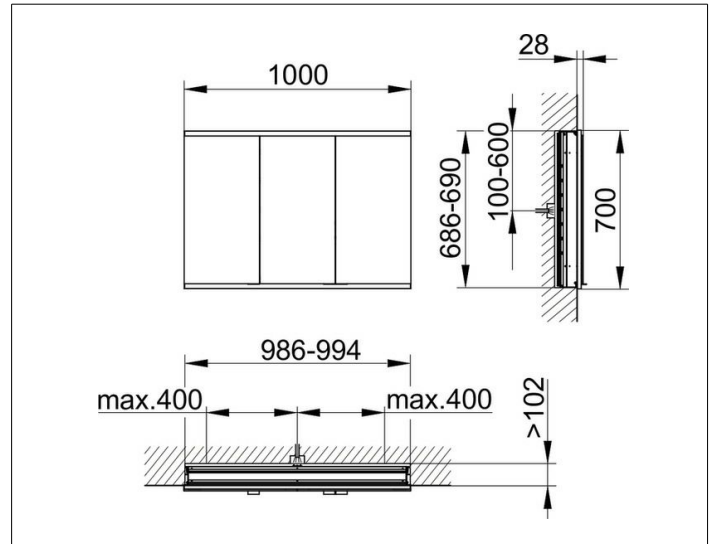

Royal Modular 2.0
800310100000200 Spiegelschrank

PRODUKT

ZEICHNUNG

EEK: C ,

OBERFLÄCHE

silber-eloxiert

ABMESSUNG

1000 x 700 x 120 mm