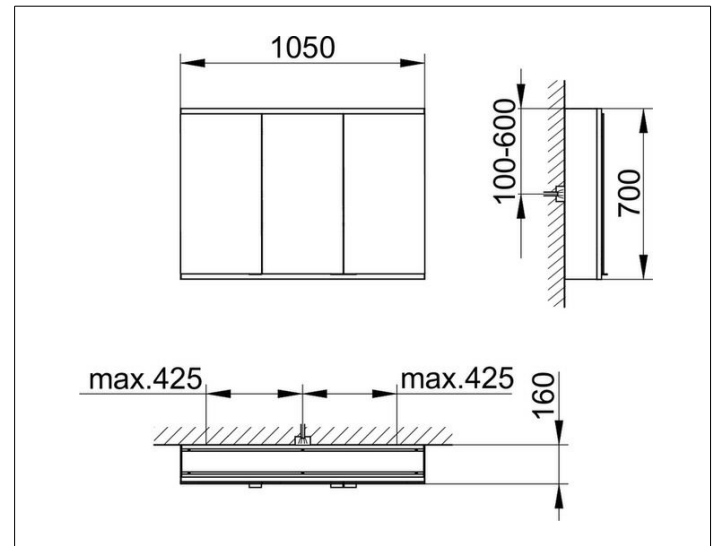

Royal Modular 2.0
800321000100000 Spiegelschrank

PRODUKT

ZEICHNUNG

EEK: C ,

OBERFLÄCHE

silber-eloxiert

ABMESSUNG

1050 x 700 x 160 mm