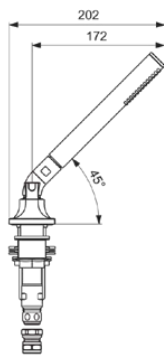

JOY NEO

BD167A5

JOY NEO | Wannenrand-Badearmatur 304x202x223 mm in magnetic grey, 13 l/min (3 bar) | PVD Technologie

Bild & Zeichnung

Allgemeine Informationen

Produktkategorie:	Badearmaturen
Produktart:	Wannenrand-Badearmatur
Marke:	Ideal Standard
Kollektion:	JOY NEO
Designer:	Palomba Serafini Associati
Farbe:	A5 - Magnetic Grey
Oberflächenveredelung:	satın
Höhe (mm):	223
Breite (mm):	304
Ausladung (mm):	202
Befestigungsart:	Schaftverschraubung
Nettogewicht (kg):	3.96
EAN Code:	3800861105886

Im Lieferumfang enthaltene Produkte

BC774A5:	IDEALRAIN 1-Funktionshandbrause 25x25x198 mm in magnetic grey, 8 l/min (3 bar)
H960440A5:	MULTI SUITES - SPARE PARTS Brauseschlauch 1750 mm in magnetic grey

Anzahl der Rosette(n):	4
Anzahl der Griffe:	2
Farbcode:	A5
Farbbeschreibung:	magnetic grey
Cool Body Technologie:	Nein
Absperrbare S-Anschlüsse:	Nein
Einstellbar Spülzeit:	Nein
Griffposition:	Oben
Material:	Metall
Materialspezifikation:	Messing
Maximaler Durchfluss bei 3 bar (l/min):	13

JOY NEO

BD167A5

JOY NEO | Wannenrand-Badearmatur 304x202x223 mm in magnetic grey, 13 l/min (3 bar) | PVD Technologie

Produktspezifikationen

Maximaler Durchfluss bei 3 bar (l/min) für alle Auslässe:	13
Durchfluss bei 3 bar (l) - Handbrause:	13
Geräuschgedämpfte S-Anschlüsse:	Nein
PVD Technologie:	Ja
Form der Rosette(n):	Quadrat
Oberflächenschutz:	PVD
Oberflächenveredelung:	satin
Griffart:	Betätigungshebel
Art der Temperaturkontrolle:	Manuelle Betätigung
Mit S-Anschlüssen:	Nein
Mit Umsteleinheit:	Ja
Mit Rosette(n):	Ja
Mit Griff(en):	Ja
Mit Handbrause-Set:	Ja
Mit Kopfbrause:	Nein
Mit Auslass:	Ja
Mit Brausekombination:	Nein
Befestigungsart:	Schaftverschraubung
Montageart:	Rand