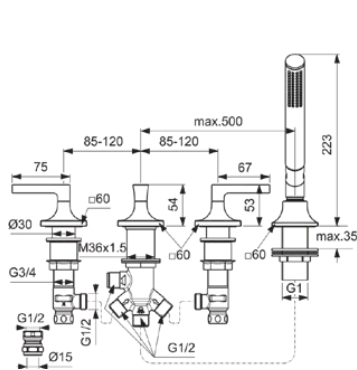

JOY NEO

BD167A5

JOY NEO | Wannenrand-Badearmatur 304x202x223 mm in magnetic grey, 13 l/min (3 bar) | PVD Technologie

Bild & Zeichnung

Allgemeine Informationen

Produktkategorie:	Badearmaturen
Produktart:	Wannenrand-Badearmatur
Marke:	Ideal Standard
Kollektion:	JOY NEO
Designer:	Palomba Serafini Associati
Farbe:	A5 - Magnetic Grey
Oberflächenveredelung:	satın
Höhe (mm):	223
Breite (mm):	304
Ausladung (mm):	202
Befestigungsart:	Schaftverschraubung
Nettogewicht (kg):	3.96
EAN Code:	3800861105886

Im Lieferumfang enthaltene Produkte

BC774A5:	IDEALRAIN 1-Funktionshandbrause 25x25x198 mm in magnetic grey, 8 l/min (3 bar)
H960440A5:	MULTI SUITES - SPARE PARTS Brauseschlauch 1750 mm in magnetic grey

Anzahl der Rosette(n):	4
Anzahl der Griffe:	2
Farbcode:	A5
Farbbeschreibung:	magnetic grey
Cool Body Technologie:	Nein
Absperrbare S-Anschlüsse:	Nein
Einstellbar Spülzeit:	Nein
Griffposition:	Oben
Material:	Metall
Materialspezifikation:	Messing
Maximaler Durchfluss bei 3 bar (l/min):	13

JOY NEO

BD167A5

JOY NEO | Wannenrand-Badearmatur 304x202x223 mm in magnetic grey, 13 l/min (3 bar) | PVD Technologie

Produktspezifikationen

Maximaler Durchfluss bei 3 bar (l/min) für alle Auslässe:	13
Durchfluss bei 3 bar (l) - Handbrause:	13
Geräuschgedämpfte S-Anschlüsse:	Nein
PVD Technologie:	Ja
Form der Rosette(n):	Quadrat
Oberflächenschutz:	PVD
Oberflächenveredelung:	satin
Griffart:	Betätigungshebel
Art der Temperaturkontrolle:	Manuelle Betätigung
Mit S-Anschlüssen:	Nein
Mit Umsteleinheit:	Ja
Mit Rosette(n):	Ja
Mit Griff(en):	Ja
Mit Handbrause-Set:	Ja
Mit Kopfbrause:	Nein
Mit Auslass:	Ja
Mit Brausekombination:	Nein
Befestigungsart:	Schaftverschraubung
Montageart:	Rand