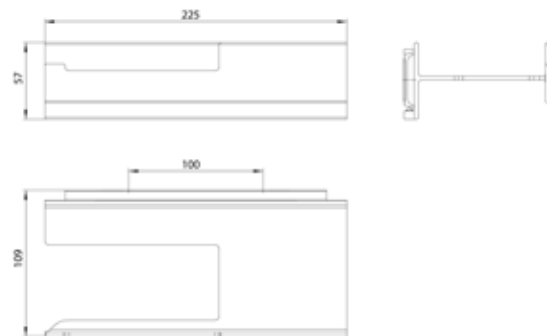

PRODUKTINFORMATION

Papierhalter, Aufnahme links schwarz-matt

Art.-Nr.8500 134 01