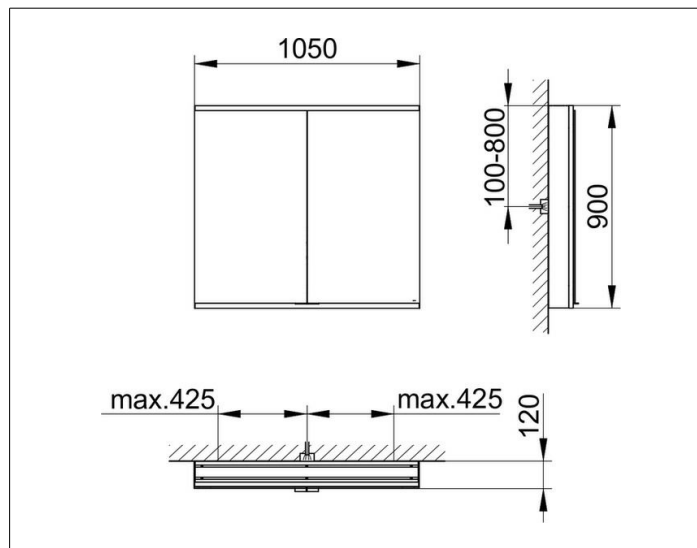

Royal Modular 2.0
800201001000300 Spiegelschrank

PRODUKT

ZEICHNUNG

EEK: A, A+, A++ ,

OBERFLÄCHE

silber-eloxiert

ABMESSUNG

1050 x 900 x 120 mm