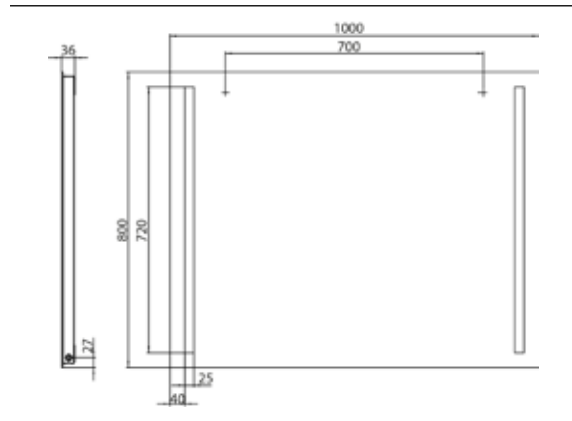

## PRODUKTINFORMATION

LED-Lichtspiegel mit 2 Lichtausschnitten links und rechts. 1.000 x 800mm

Art.-Nr.4498 270 12

1.000 x 800 mm