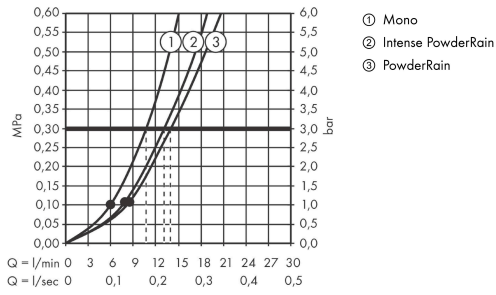

Merkmale

- besteht aus: Handbrause, Handbrausehalterung, Brauseschlauch, Brausestange
- Brausekopfgröße: 130 mm
- Strahlart: PowderRain, Intense PowderRain, MonoRain
- komfortable Strahlartenumstellung durch Select-Taste
- maximale Durchflussmenge bei 3 bar: 14 l/min
- höhenverstellbare Handbrausehalterung mit Push Schieber
- Wandbefestigung: Schraubbefestigung
- Profil Brausestange: rund
- Gesamtlänge Brausestange: 720 mm
- Brausestangendurchmesser: 22 mm
- Bohrabstand 625 mm
- brauseseitiger Drehwirbel gegen lästiges Verdrehen des Brauseschlauches
- Oberfläche Strahlscheibe: graphit

Technologie

Produktabbildung

Maßzeichnung

Rainfinity

**Brauseset 130 3jet mit Brausestange S Puro 65 cm, Push-Handbrausehalterung und Designflex
Textilbrauseschlauch 160 cm**

Oberfläche: **Brushed Bronze** Artikelnummer: **28745140**

Durchflussdiagramm

Die Verbrauchswerte wurden praxisnah mit den dazugehörigen Armaturen (Thermostat/Mischer/
Unterputzventil) gemessen.