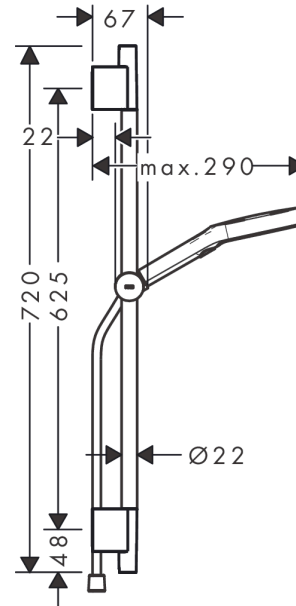

Rainfinity

**Brauseset 130 3jet mit Brausestange S Puro 65 cm, Push-Handbrausehalterung und Designflex
Textilbrauseschlauch 160 cm**

Oberfläche: **Brushed Bronze** Artikelnummer: **28745140**

Beschreibung

Merkmale

- besteht aus: Handbrause, Handbrausehalterung, Brauseschlauch, Brausestange
- Brausekopfgröße: 130 mm
- Strahlart: PowderRain, Intense PowderRain, MonoRain
- komfortable Strahlartenumstellung durch Select-Taste
- maximale Durchflussmenge bei 3 bar: 14 l/min
- höhenverstellbare Handbrausehalterung mit Push Schieber
- Wandbefestigung: Schraubbefestigung
- Profil Brausestange: rund
- Gesamtlänge Brausestange: 720 mm
- Brausestangendurchmesser: 22 mm
- Bohrabstand 625 mm
- brauseseitiger Drehwirbel gegen lästiges Verdrehen des Brauseschlauches
- Oberfläche Strahlscheibe: graphit

Technologie

Produktabbildung

Maßzeichnung

Rainfinity

**Brauseset 130 3jet mit Brausestange S Puro 65 cm, Push-Handbrausehalterung und Designflex
Textilbrauseschlauch 160 cm**

Oberfläche: **Brushed Bronze** Artikelnummer: **28745140**

Durchflussdiagramm

Die Verbrauchswerte wurden praxisnah mit den dazugehörigen Armaturen (Thermostat/Mischer/
Unterputzventil) gemessen.