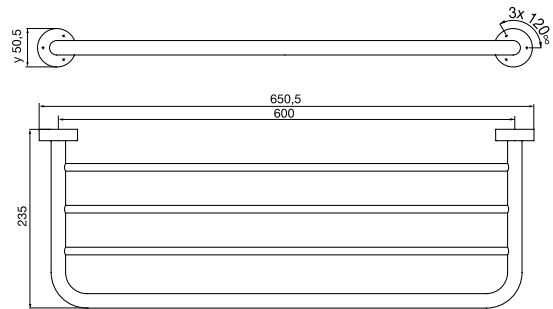

PRODUKTINFORMATION

Handtuchablage chrom

Art.-Nr.4568 001 61

600 mm