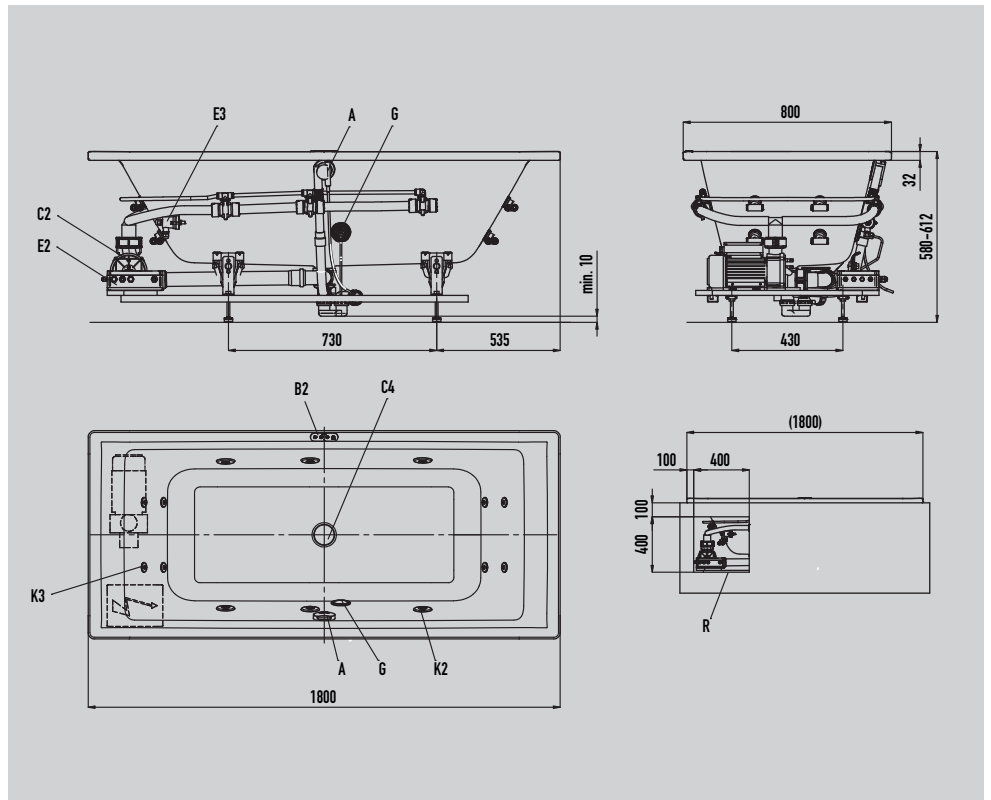

## Full Body

Abbildung ähnlich. Bei Konfiguration mit Whirlsystemen sind alle Sichtteile weiß.

### Attribute

A	Ab- und Überlaufgamitur
B2	Bedienpanel
C2	Pumpe Seitenbereich
C4	Bodenansaugung
E2	Kabelabzweigkasten
E3	Niveausensor
G	Beleuchtung - Scheinwerfer / Spektrallicht (Sonderzubehör)
K2	Seitendüsen
K3	Microjet Düsen
R	Revisionsbereich