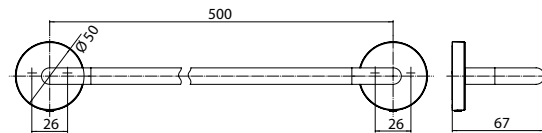

PRODUKTINFORMATION

Badetuchhalter, 500 mm chrom

Art.-Nr.4360 001 50