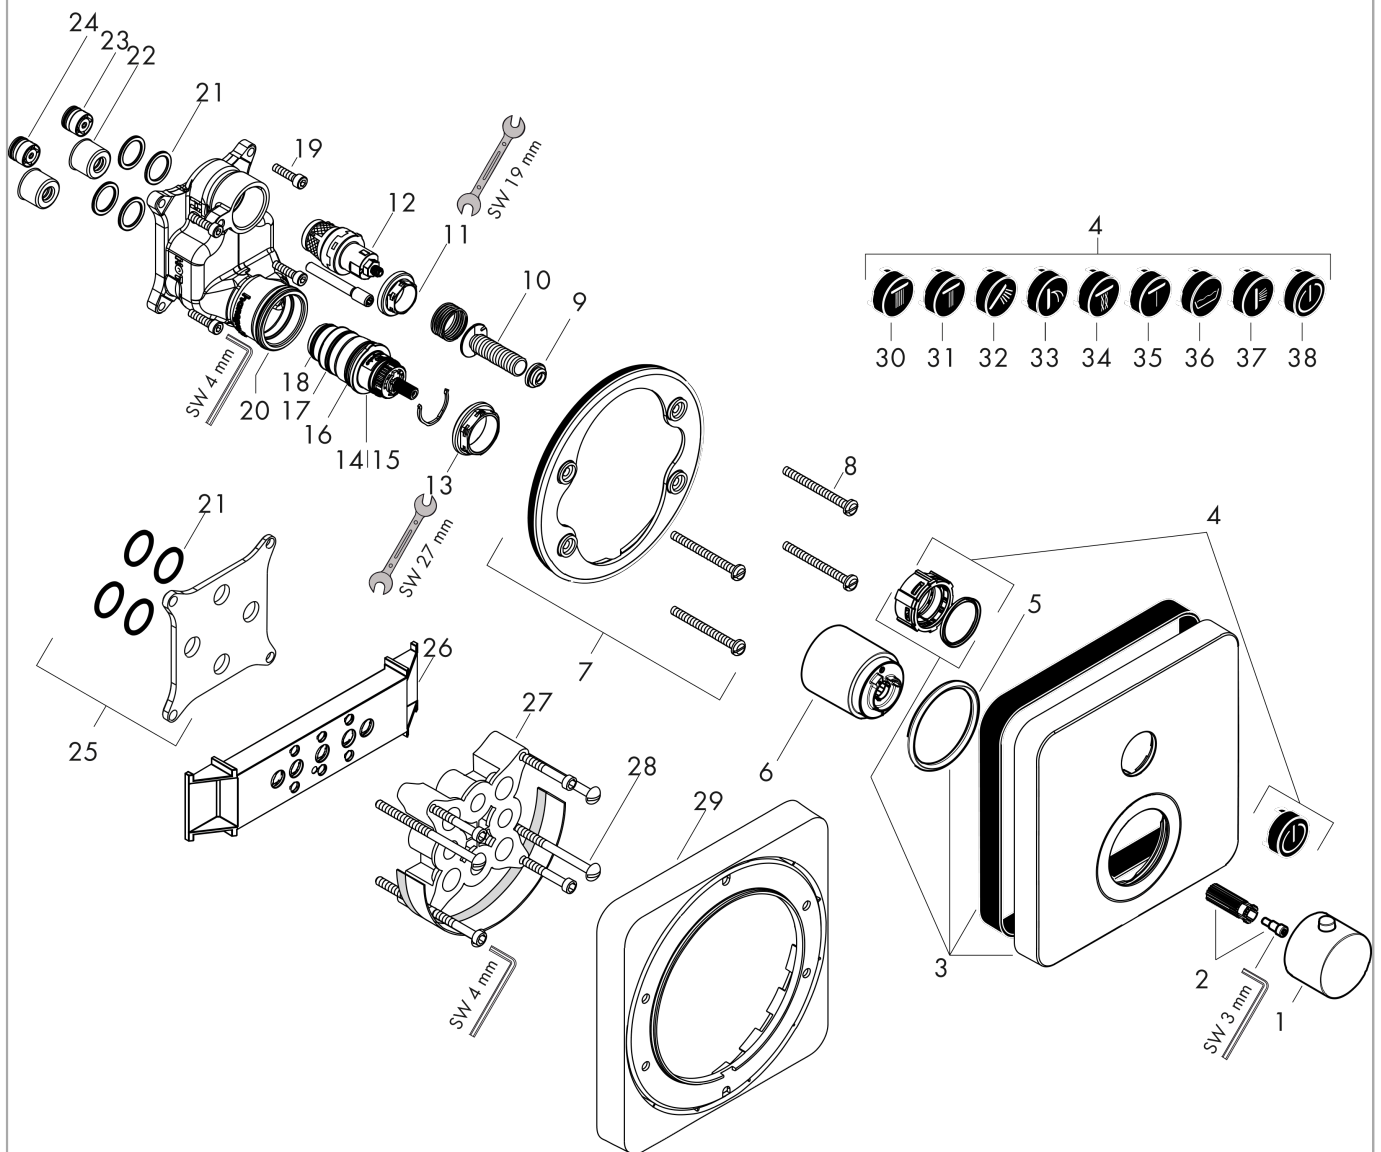

AXOR ShowerSelect
Thermostat Unterputz softsquare 1 Verbraucher
 Oberfläche: **Polished Gold Optic** Artikelnummer: **36705990**

Merkmale

- 1 Verbraucher
- komfortables Ein-/Aus-switchen eines Verbrauchers durch Select-Button
- Thermostatkartusche zur Regelung der Temperatur
- maximale Durchflussmenge bei 3 bar: 26 l/min
- Sicherheitssperre bei 40 °C
- Temperaturbegrenzung einstellbar
- Anschlussart: Grundkörper
- Thermostat wird geliefert mit Taste An/Aus
- Geräuschgruppe: I
- Durchflussklasse: C
- PA-IX 28413/IC

Explosionszeichnung

Baujahr: >11/16

AXOR ShowerSelect
Thermostat Unterputz softsquare 1 Verbraucher
 Oberfläche: **Polished Gold Optic** Artikelnummer: **36705990**

Ersatzteilliste

Baujahr: >11/16

Pos.		Artikelnummer	PG	VE
1	Thermostatgriff	92840990	65	1
2	Schnappeinsatz mit Schraube	95843000	3	1
3	Rosette 170 / 170 mm	93026990	68	1
4	Symbole-Set	92544610	15	1
5	O-Ring 48x4	98414000	3	1
6	Hülse	92216990	58	1
7	Rosettenträger	98793000	9	1
8	Trägerschraubenset	96454000	3	1
9	Mutter und Kappe	92696000	5	1
10	Select-Adapter	92219000	2	1
11	Mutter	98368000	4	1
12	Absperreinheit (AVP)	95758000	14	1
13	Mutter	98913000	6	1
14	Temperatur Regeleinheit	98282000	14	1
15	Regeleinheit für vertauschte Anschlüsse	92373000	18	1
16	O-Ring 25x2,5	92146000	3	1
17	O-Ring 25x1,5	98146000	1	1
18	O-Ring 20x1,5	98197000	1	1
19	Schraubenset	96525000	3	1
20	O-Ring 36x2	98156000	1	1
21	O-Ring 16x2	98133000	1	1
22	Schalldämpfer	94073000	7	1
23	Rückflußverhinderer	97980000	5	1
24	Rückflussverhinderer (druckbeständig bis 2 MPa)	92594000	5	1
25	Ausgleichsset 1°	95521000	16	1
26	Montagehilfe	92540000	98	1
27	Verlängerung 25 mm	13595000	98	1
28	Trägerschraubenset	97747000	1	1
29	Verlängerung 22 mm	98860990	98	1
30	Symbol Kopfbrause Rain groß	93571610	4	1
31	Symbol Kopfbrause Rain klein	93572610	4	1
32	Symbol Handbrause	93573610	4	1
33	Symbol Schwall	93574610	4	1
34	Symbol Whirl	93575610	4	1