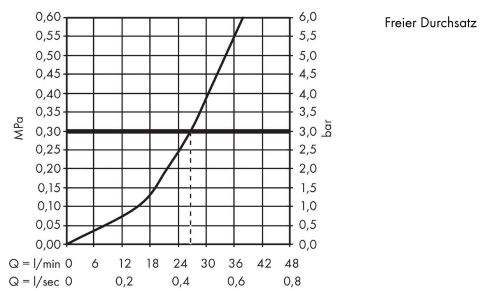

AXOR ShowerSelect
Thermostat Unterputz softsquare 1 Verbraucher
 Oberfläche: **Polished Gold Optic** Artikelnummer: **36705990**

Merkmale

- 1 Verbraucher
- komfortables Ein-/Aus-switchen eines Verbrauchers durch Select-Button
- Thermostatkartusche zur Regelung der Temperatur
- maximale Durchflussmenge bei 3 bar: 26 l/min
- Sicherheitssperre bei 40 °C
- Temperaturbegrenzung einstellbar
- Anschlussart: Grundkörper
- Thermostat wird geliefert mit Taste An/Aus
- Geräuschgruppe: I
- Durchflussklasse: C
- PA-IX 28413/IC

Technologie

Produktabbildung

Maßzeichnung

AXOR ShowerSelect
Thermostat Unterputz softsquare 1 Verbraucher
Oberfläche: **Polished Gold Optic** Artikelnummer: **36705990**

Durchflussdiagramm

AXOR ShowerSelect
Thermostat Unterputz softsquare 1 Verbraucher
 Oberfläche: **Polished Gold Optic** Artikelnummer: **36705990**