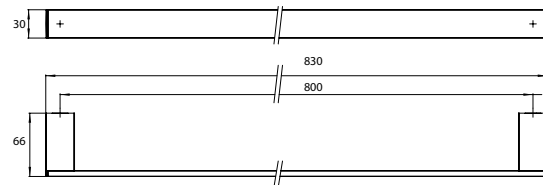

PRODUKTINFORMATION

Badetuchhalter chrom

Art.-Nr.1860 001 81

830 mm