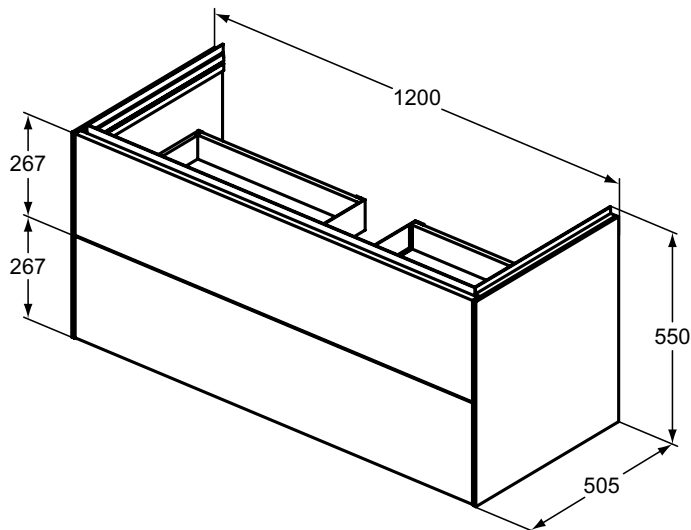

Ideal Standard

Conca

Artikel-Nr.: T4576Y5

Waschtischunterschrank 1200x555mm

Conca Waschtischunterschrank 1200x555mm, mit 2 Push-Pull Auszügen

Farbe: Y5 - Walnuss dunkel

Eigenschaften: .Push-Pull Möbel
.FSC Zerifiziert

Mehr Produktdetails:

Montage:	Wandhängend
Gewicht (kg):	51,90
Material:	MDF
Designer:	Palomba Serafini Associati
Höhe (mm):	555
Breite (mm):	1200
Tiefe/Ausladung (mm):	505
Form:	Rechteckig

Ideal Standard GmbH - Deutschland