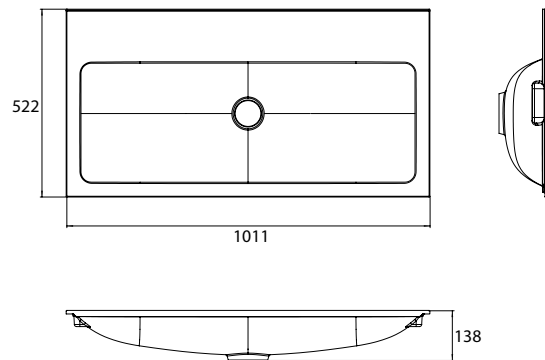

PRODUKTINFORMATION

Waschtisch (Mineralguss), 1.000 mm mit 2 Hahnlöchern

Art.-Nr.9577 114 32

passend zu Waschtischunterschrank 9583 274 20 und 9583 275 20.