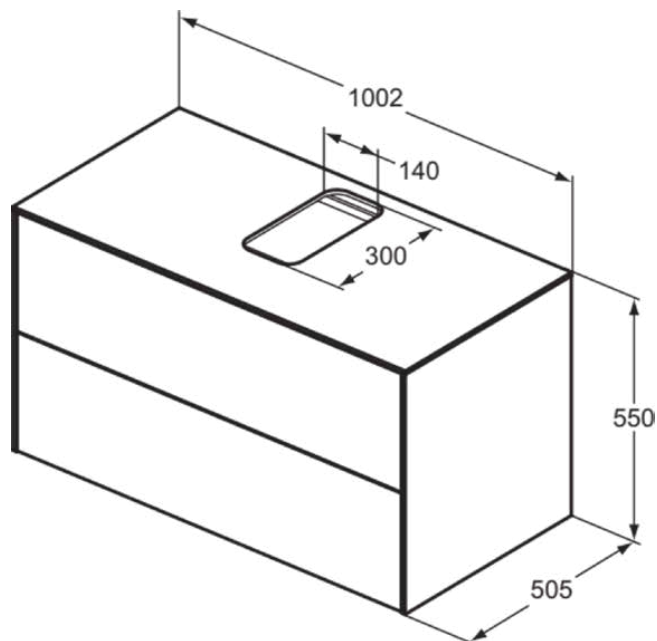

CONCA

T3942Y1

CONCA | Waschtisch-Unterschrank 1002x505x550 mm in weiß matt lackiert, 2 Schubladen | Push-to-open

Bild & Zeichnung

Allgemeine Informationen

Produktart	Waschtisch-Unterschrank
Marke	Ideal Standard
Kollektion	CONCA
Designer	Palomba Serafini Associati
Farbcode	Y1
Farbbeschreibung	Weiß Matt Lackiert
Oberflächenveredelung	Matt
Maximale Höhe (mm)	550
Maximale Breite (mm)	1002
Ausladung (mm)	505
Befestigungsart	Befestigungsset
EAN Code	8014140460855
Nettogewicht (kg)	50.00

Funktionen

Push-to-open

Downloads

- [Montageanleitung](#)
- [Ersatzteilliste](#)

Produktspezifikationen

Mit Waschtischplatte	Ja
Mit Ausschnitt	Ja
Position des Ausschnitts	Mitte
Anzahl der Türen (gesamt)	0
Anzahl der Türen (links öffnend)	0
Anzahl der Türen (rechts öffnend)	0
Anzahl der Schwingtüren	0
Anzahl der Schiebetüren	0
Anzahl der Rolltüren	0
Anzahl der Auszüge (gesamt)	2
Anzahl der externen Auszüge	2
Anzahl der internen Auszüge	0
Auszugsmechanismus	Push-to-open
Einzugsmechanismus	Soft-closing
Anzahl der offenen Fächer	0
Anzahl der Ablagen	0
Mit Steckdose	Nein
Mit Innenbeleuchtung	Nein
Materialspezifikation (Korpus)	Hochverdichtete 3-Schicht Spanplatte
Platzsparendes Modell	Nein
Materialspezifikation Waschtischplatte	MDF lackiert
PVD Technologie	Nein
IdealPlus Technologie	Nein