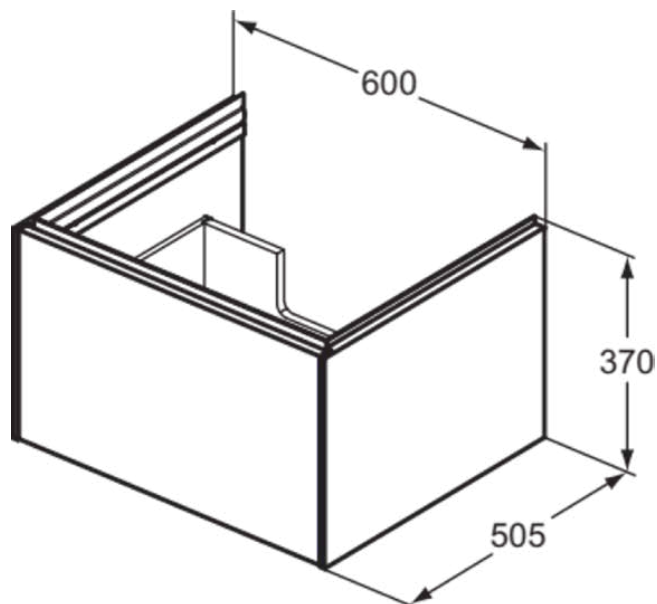

CONCA

T4577Y6

CONCA | Waschtisch-Unterschrank 600x505x375 mm in eiche hell furnier, 1 Schublade | Push-to-open

Bild & Zeichnung

Allgemeine Informationen

Produktart	Waschtisch-Unterschrank
Marke	Ideal Standard
Kollektion	CONCA
Designer	Palomba Serafini Associati
Farbcode	Y6
Farbbeschreibung	Eiche Hell Furnier
Oberflächenveredelung	Matt
Maximale Höhe (mm)	375
Maximale Breite (mm)	600
Ausladung (mm)	505
Befestigungsart	Befestigungsset
EAN Code	8014140483205
Nettogewicht (kg)	25.00

Funktionen

Push-to-open

Downloads

- [Montageanleitung](#)
- [Ersatzteilliste](#)

Produktspezifikationen

Mit Waschtischplatte	Nein
Anzahl der Türen (gesamt)	0
Anzahl der Türen (links öffnend)	0
Anzahl der Türen (rechts öffnend)	0
Anzahl der Schwingtüren	0
Anzahl der Schiebetüren	0
Anzahl der Rolltüren	0
Anzahl der Auszüge (gesamt)	1
Anzahl der externen Auszüge	1
Anzahl der internen Auszüge	0
Auszugsmechanismus	Push-to-open
Einzugsmechanismus	Soft-closing
Anzahl der offenen Fächer	0
Anzahl der Ablagen	0
Mit Steckdose	Nein
Mit Innenbeleuchtung	Nein
Materialspezifikation (Korpus)	Hochverdichtete 3-Schicht Spanplatte
Platzsparendes Modell	Nein
PVD Technologie	Nein
IdealPlus Technologie	Nein