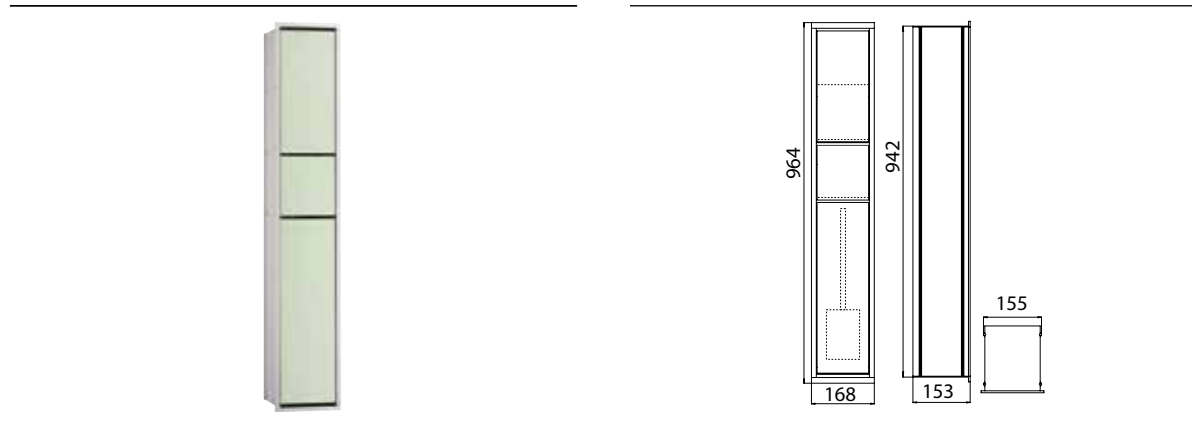

PRODUKTINFORMATION

WC-Modul chrom/optiwhite

Art.-Nr.9760 278 64

Fach mit Einlegeboden, Papierhalterbox, Toilettenbürstengarnitur, Türanschlag links/rechts wechselbar