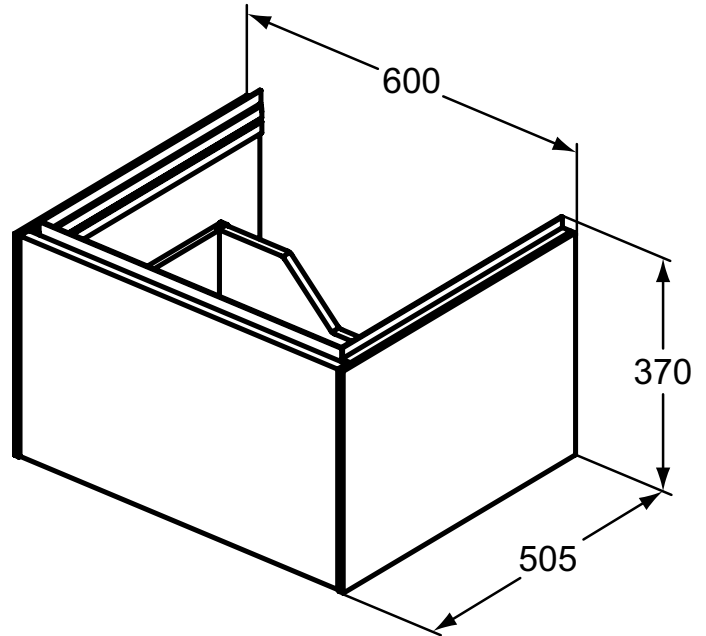

Ideal Standard

Conca

Artikel-Nr.: T4577Y1

Waschtischunterschrank 600x375mm

Conca Waschtischunterschrank 600x375mm, mit 1 Push-Pull Auszug

Farbe: Y1 - Weiß matt

Eigenschaften: .Push-Pull Möbel
.FSC Zerifiziert

Mehr Produktdetails:

Montage:	Wandhängend
Gewicht (kg):	25,00
Material:	MDF
Designer:	Palomba Serafini Associati
Höhe (mm):	375
Breite (mm):	600
Tiefe/Ausladung (mm):	505
Form:	Rechteckig

Ideal Standard GmbH - Deutschland