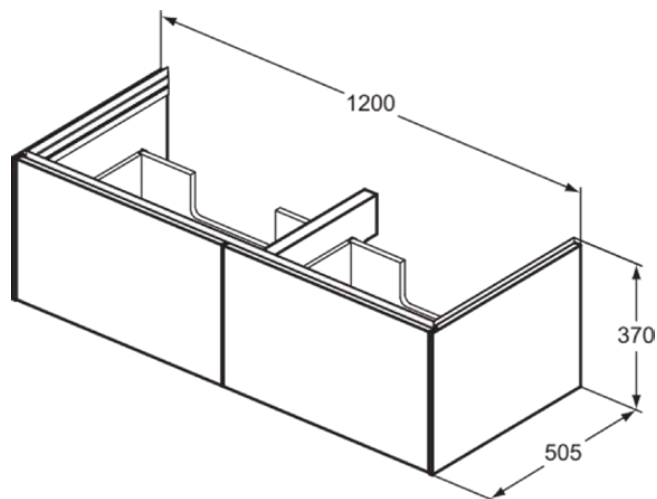

CONCA | Waschtisch-Unterschrank 1200x505x370 mm in sunset matt lackiert, 2 Schubladen

Bild & Zeichnung

Allgemeine Informationen

Produktart	Waschtisch-Unterschrank
Marke	Ideal Standard
Kollektion	CONCA
Designer	Palomba Serafini Associati
Farbcode	Y3
Farbbeschreibung	Sunset Matt Lackiert
Oberflächenveredelung	Matt
Maximale Höhe (mm)	370
Maximale Breite (mm)	1200
Ausladung (mm)	505
Befestigungsart	Befestigungsset
EAN Code	8014140513636
Nettogewicht (kg)	42.00

Downloads

- [Montageanleitung](#)
- [Ersatzteilliste](#)

Produktspezifikationen

Mit Waschtischplatte	Nein
Anzahl der Türen (gesamt)	0
Anzahl der Türen (links öffnend)	0
Anzahl der Türen (rechts öffnend)	0
Anzahl der Schwingtüren	0
Anzahl der Schiebetüren	0
Anzahl der Rolltüren	0
Anzahl der Auszüge (gesamt)	2
Anzahl der externen Auszüge	2
Anzahl der internen Auszüge	0
Anzahl der offenen Fächer	0
Anzahl der Ablagen	0
Mit Steckdose	Nein
Mit Innenbeleuchtung	Nein
Platzsparendes Modell	Nein
PVD Technologie	Nein
IdealPlus Technologie	Nein