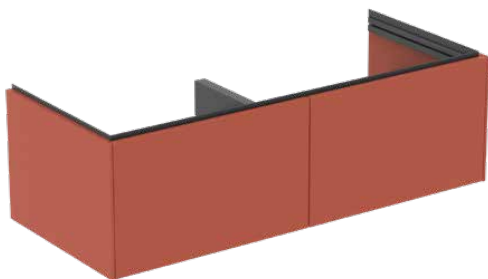

CONCA | Waschtisch-Unterschrank 1200x505x370 mm in sunset matt lackiert, 2 Schubladen

Bild & Zeichnung

Allgemeine Informationen

Produktart	Waschtisch-Unterschrank
Marke	Ideal Standard
Kollektion	CONCA
Designer	Palomba Serafini Associati
Farbcode	Y3
Farbbeschreibung	Sunset Matt Lackiert
Oberflächenveredelung	Matt
Maximale Höhe (mm)	370
Maximale Breite (mm)	1200
Ausladung (mm)	505
Befestigungsart	Befestigungsset
EAN Code	8014140513636
Nettogewicht (kg)	42.00