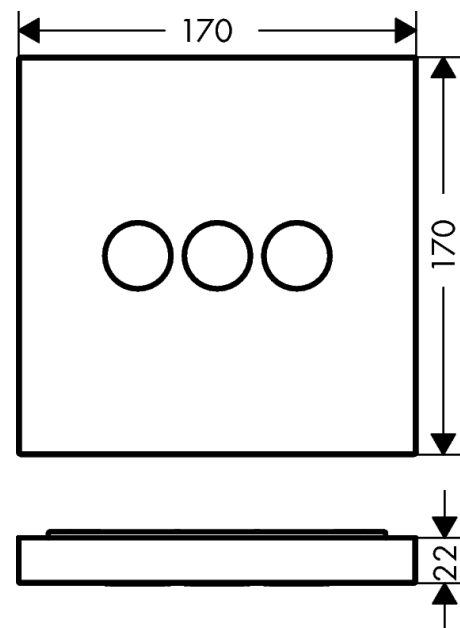

AXOR ShowerSelect

Ventil Unterputz eckig für 3 Verbraucher

Oberfläche: **Brushed Red Gold** Artikelnummer: **36717310**

Beschreibung

Merkmale

- 3 Verbraucher
- komfortables Ein-/Ausschalten von 3 Verbrauchern über Select-Button
- Start/ Stop Ventil zur Bedienung der Verbraucher
- Montageart: Wandmontage
- Durchflussmenge oberer Abgang: 26 l/min
- Durchflussmenge links und rechts: 29 l/min
- Maximale Durchflussmenge bei 3 bar: 30 l/min
- Sicherheitssperre bei 40 °C
- Taste: Ventil wird geliefert mit Tasten Rain gross, Schwall, Handbrause
- Geräuschgruppe: II
- Durchflussklasse: B
- PA-IX 28415/IIBBB

Artikeldetails

TEAM-Nr.	757272.235
Preis exkl. MwSt.	803.00 CHF

Produktabbildung

Maßzeichnung

AXOR ShowerSelect
Ventil Unterputz eckig für 3 Verbraucher
 Oberfläche: **Brushed Red Gold** Artikelnummer: **36717310**

Durchflussdiagramm