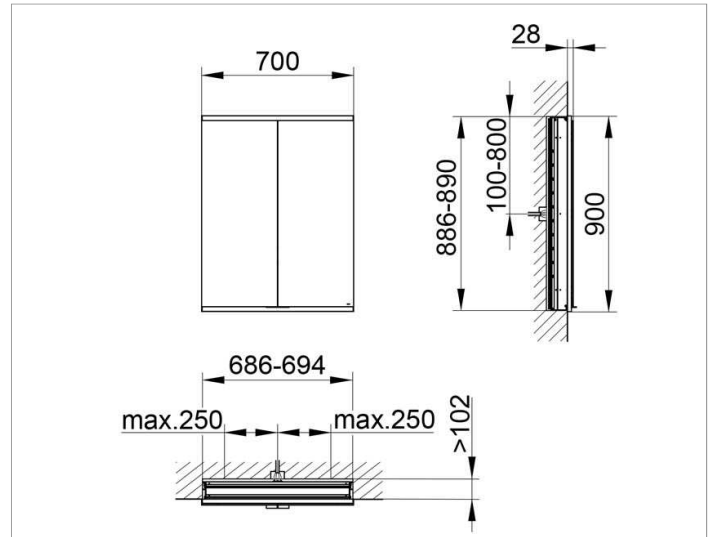

Royal Modular 2.0
800200071000300 Spiegelschrank

PRODUKT

ZEICHNUNG

OBERFLÄCHE

silber-eloxiert

ABMESSUNG

700 x 900 x 120 mm