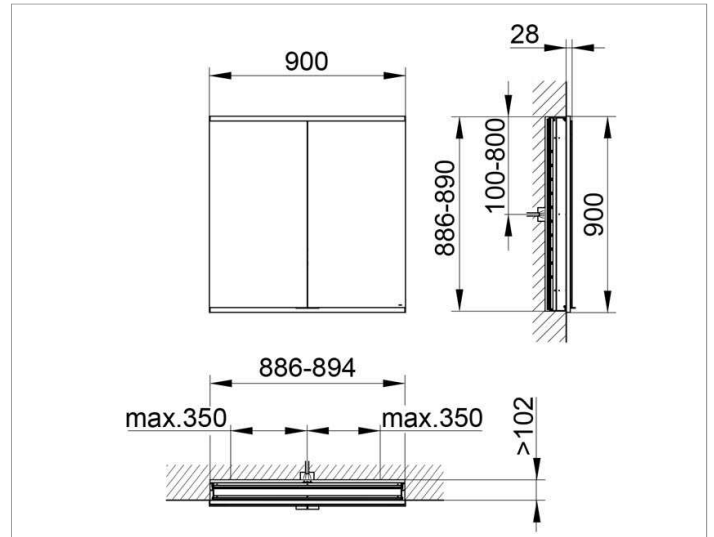

Royal Modular 2.0  
800200091000000 Spiegelschrank

PRODUKT

ZEICHNUNG

OBERFLÄCHE

silber-eloxiert

ABMESSUNG

900 x 900 x 120 mm