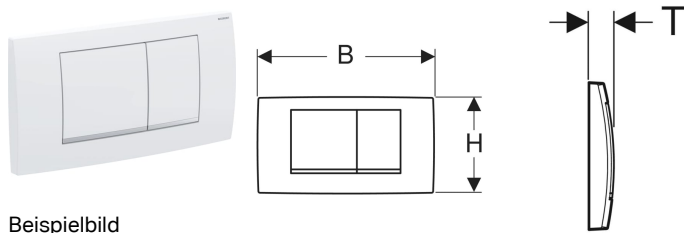

## Geberit Twinline30 Betätigungsplatte für 2-Mengen-Spülung

Beispielbild

### Verwendungszwecke

- Zur Spülauslösung bei Twinline UP-Spülkästen

### Eigenschaften

- Betätigung von vorne

### Lieferumfang

- Befestigungsrahmen
- 2 Drückerstangen
- Befestigungsmaterial

Art.-Nr.	Farbe / Oberfläche	Werkstoff	B	H	T	VE1	VE2
115.899.KJ.1	Platte und Tasten: weiß Designstreifen: hochglanz-verchromt	Kunststoff	34 cm	18.5 cm	3.2 cm	1 St.	
115.899.KH.1	Platte und Tasten: hochglanz-verchromt Designstreifen: mattverchromt	Kunststoff	34 cm	18.5 cm	3.2 cm	1 St.	10 St.
115.899.KN.1	Platte und Tasten: mattverchromt Designstreifen: hochglanz-verchromt	Kunststoff	34 cm	18.5 cm	3.2 cm	1 St.	
115.899.JQ.1	chrom matt / easy-to-clean-beschichtet	Kunststoff	34 cm	18.5 cm	3.2 cm	1 St.	10 St.