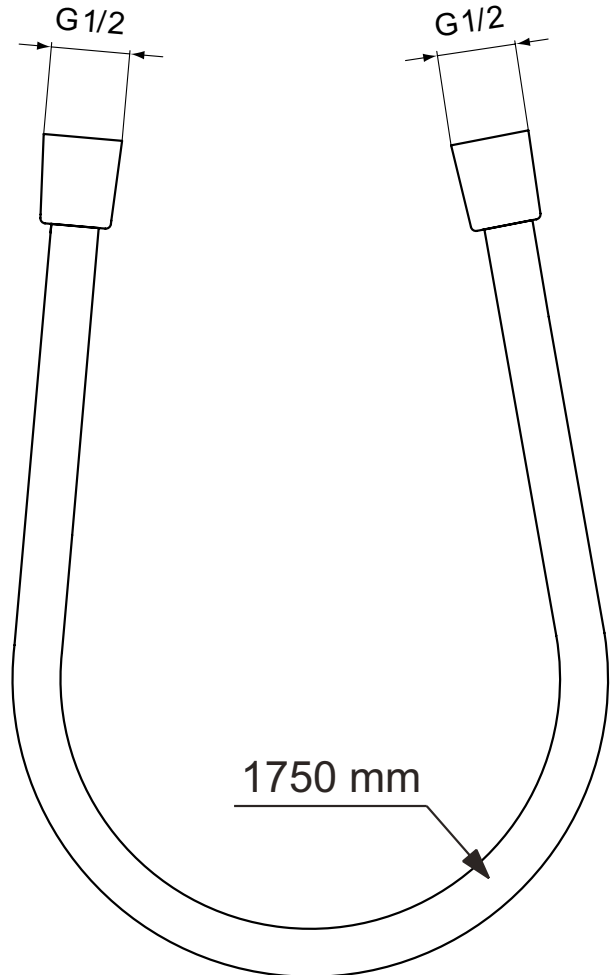

Ideal Standard

Dusche

Idealrain

Artikel-Nr.: BE175XG

Brauseschlauch 1750mm

Idealrain Brauseschlauch 1750mm

Farbe: XG - Silk Black

Eigenschaften: .IdealFlex

Mehr Produktdetails:

Gewicht (kg):	0,33
Material:	Kunststoff
Breite (mm):	1750

Ideal Standard GmbH - Deutschland

Euskirchener Straße 80, 53121 Bonn, Deutschland - Tel: +49 (0)228 521 0

Email: idealstandard.de@idealstandard.com - Web: www.idealstandard.de