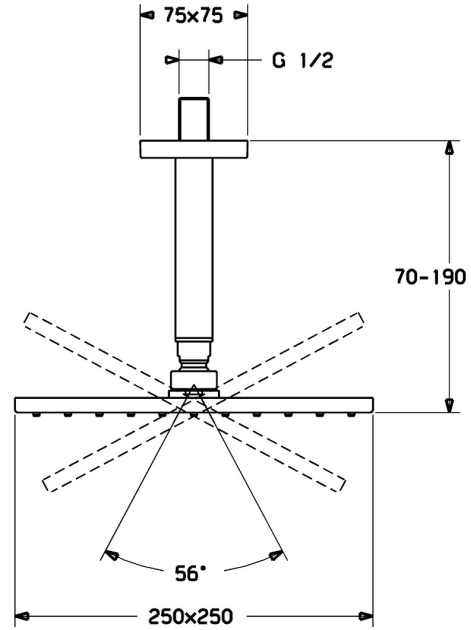

EAN: 4015474257498  
[static.hansa.com/04190340](http://static.hansa.com/04190340)

- Dusche
- Zubehör
- Deckenmontage
- Chrom
- Kopfbrause, Eco-Durchfluss, Schwenkbares Kugelgelenk, Anti-Kalk-Technik
- Regenstrahl - Gleichmäßiger und starker Wasserstrahl
- Außengewinde, Abdeckung(en)
- Verstärkte Ausführung, Kürzbar
- Rosette eckig
- 1-strahlig

### Technische Eigenschaften

DN-Größe (Nennmaß) **DN15**  
 Warmwasserversorgung **max. +65°C**  
 Arbeitsdruck **0.5-10 bar**  
 Anschlussgröße **G1/2**  
 Länge / Höhe **70 - 190 mm**

### SP04190340

	Name	Art.-Nr.
1.1	Kopfbrause, 250x250 mm	59913875
1.4	Düsenplatte, 250x250 mm, (-2019)	59913876
1.6	Durchflussbegrenzer	59913753
1.7	Schraube	59913754
3.1	Deckplatte, 75x75 mm	59913326
3.2	O-Ring, d 26x2	59913423
5	Duschrohr, G1/2xG1/2	59913877
8	Gewindenippel, G1/2, AF12	59912144