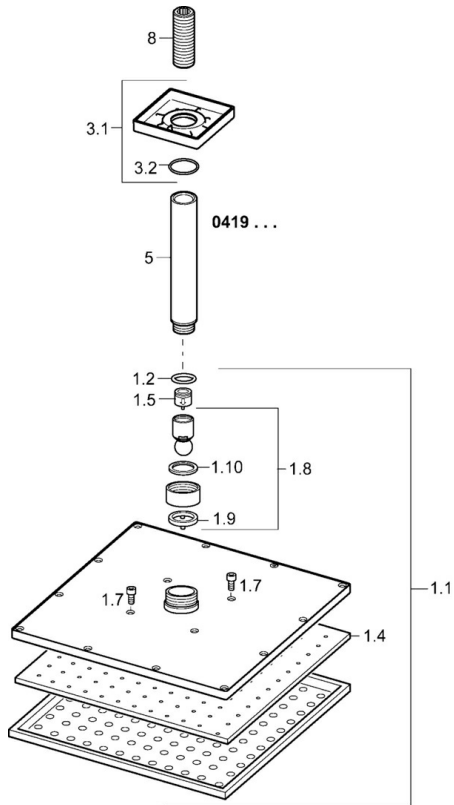

### Technische Eigenschaften

DN-Größe (Nennmaß) **DN15**  
 Warmwasserversorgung **max. +65°C**  
 Arbeitsdruck **0.5-10 bar**  
 Anschlussgröße **G1/2**  
 Länge / Höhe **70 - 190 mm**

### SP04190340

	Name	Art.-Nr.
1.1	Kopfbrause, 250x250 mm	59913875
1.4	Düsenplatte, 250x250 mm, (-2019)	59913876
1.6	Durchflussbegrenzer	59913753
1.7	Schraube	59913754
3.1	Deckplatte, 75x75 mm	59913326
3.2	O-Ring, d 26x2	59913423
5	Duschrohr, G1/2xG1/2	59913877
8	Gewindenippel, G1/2, AF12	59912144