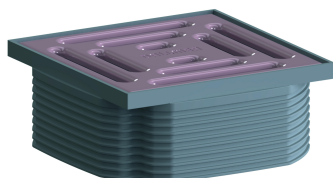

Aufsatz DalIDrain Pure, hellrosa, 100 x 100 mm

Artikelnummer: 518156

GTIN: 4001636518156

Rabattgruppe: 6

Beschreibung:

Aufsatz DalIDrain Pure, hellrosa, 100 x 100 mm

Aufsatz mit Edelstahlrost im Kunststoffrahmen, passend zu Ablaufgehäusen DalIDrain, Aufstockelement DalIDrain.

AUSFÜHRUNG

- Rost aus farbig matt lackiertem Edelstahl, Rahmen aus dunkelgrauem Kunststoff
- Mit Positionierhilfe seitenerstellbar +/- 2,5 mm
- Aufsatzverlängerung kürzbar für Bodenbeläge 10 – 36 mm (inkl. Kleber)

MATERIAL

Rost Edelstahl 1.4301, Belastungsklasse K 3 (300 kg); Aufsatzverlängerung und Rahmen aus ABS

Aufsatz DalIDrain Pure, hellrosa, 100 x 100 mm