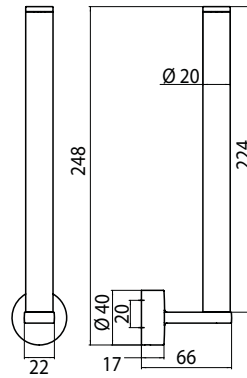

## PRODUKTINFORMATION

Reservepapierhalter, doppelt chrom

Art.-Nr.4505 001 02

für 2 Rollen