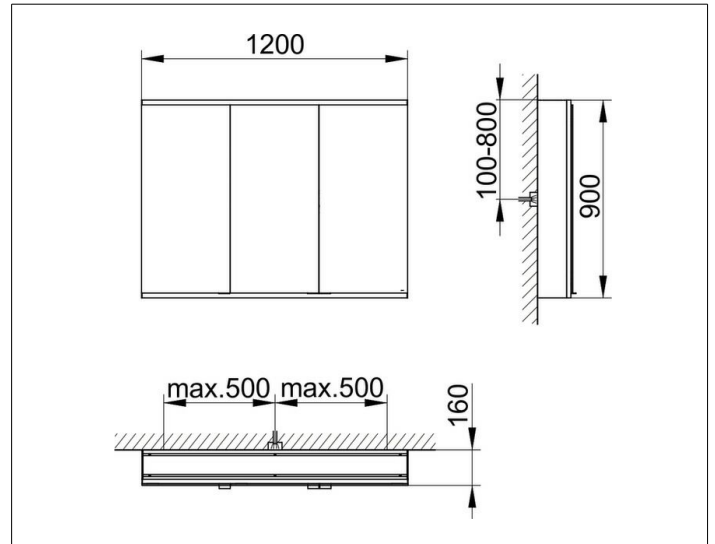

Royal Modular 2.0  
800321121100200 Spiegelschrank

**PRODUKT**

**ZEICHNUNG**

EEK: C ,

**OBERFLÄCHE**

silber-eloxiert

**ABMESSUNG**

1200 x 900 x 160 mm