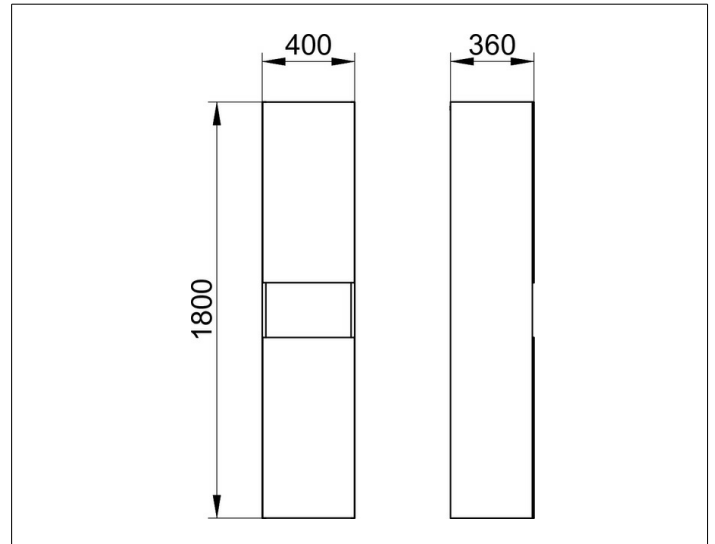

Stageline

32831970001 Hochschrank

PRODUKT

ZEICHNUNG

PRODUKTBESCHREIBUNG

1-türig mit Türanschlagdämpfung
und mittigem Regalfach

AUSSTATTUNG

- 4 Glasböden

OBERFLÄCHE

vulkanit/vulkanit

ABMESSUNG

400 x 1800 x 360 mm