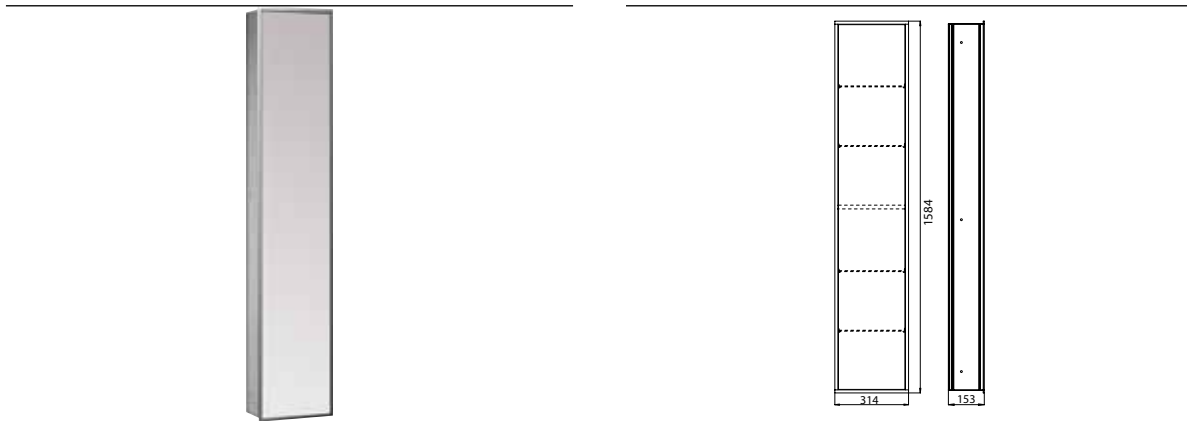

PRODUKTINFORMATION

Schrankmodul mit beidseitig verspiegelter Tür - Unterputzversion chrom/spiegel

Art.-Nr.9720 280 13

großes Stauraumfach mit 4 Glasablagen, Türkontaktschalter und LED-Beleuchtung