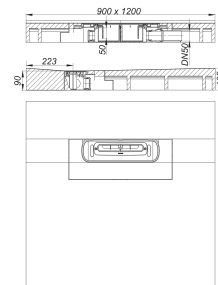

Duschelement DallFlex Floor D, DN 50, 0,9 x 1,2 m

Artikelnummer: 540164

GTIN: 4001636540164

Rabattgruppe: 11

Beschreibung:

Duschelement DallFlex Floor D, DN 50, 0,9 x 1,2 m

mit wandnaher Ablaufstelle zum Einbau mit Duschrinnen CeraFloor Select, Individual und Pure.

Ablaufstutzen DN 50 seitlich, werkzeuglos an drei Seiten variabel montierbar, mit Kugelgelenk verstellbar von 0 – 15 Grad

AUSFÜHRUNG

- Ablaufgehäuse System DallFlex nach DIN EN 1253
- flexibler Dichtflansch zum sicheren Anschluss an Verbund- und Bahnenabdichtungen gemäß DIN 18534
- Geruchs- und Reinigungsverschluss, Sperrwasserhöhe 50 mm
- Bauschutzabdeckung
- Rollstuhlbefahrbar ab Fliesengröße 5 x 5 cm