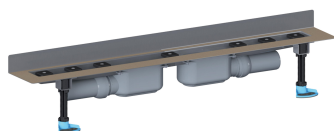

### Beschreibung:

Duschrinne CeraLine Plan W Duo 900 mm, DN 50

für die Montage an der Wand

mit zwei Ablaufgehäusen, Ablaufstutzen DN 50 seitlich, mit Kugelgelenk, verstellbar von 0 – 15 Grad

#### Ausführung:

- schallentkoppelnde Montagefüße zur Höheneinstellung
- besonderer Flansch zum sicheren Anschluss an Verbundabdichtungen gemäß DIN 18534
- Geruchs- und Reinigungsverschluss, Sperrwasserhöhe 30 mm
- höhenverstellbare Justierschrauben
- Bauschutz
- Fliesenanschlag
- Rahmenklemmstück

#### Material:

Rinnenkörper Edelstahl 1.4301, Ablaufkörper Polypropylen, hochschlagfest

#### Mögliche Sonderausführungen für Duschrinnen CeraLine Plan W:

- Zwischenlängen bis 2000 mm (ab 1300 mm immer mit zwei Ablaufgehäusen)
- Flanschaukantungen an bis zu 3 Seiten
- auch mit Wandabständen passend für Natursteinbeläge bestellbar