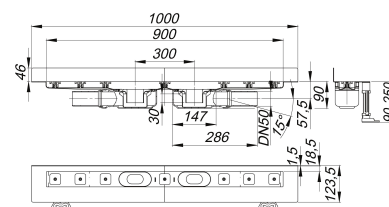

## Duschrinne CeraLine Plan W Duo 900 mm, DN 50

Artikelnummer: 521965

GTIN: 4001636521965

Rabattgruppe: 8

### Beschreibung:

Duschrinne CeraLine Plan W Duo 900 mm, DN 50

für die Montage an der Wand

mit zwei Ablaufgehäusen, Ablaufstutzen DN 50 seitlich, mit Kugelgelenk, verstellbar von 0 – 15 Grad

#### Mögliche Sonderausführungen für Duschrinnen CeraLine Plan W:

- Zwischenlängen bis 2000 mm (ab 1300 mm immer mit zwei Ablaufgehäusen)
- Flanschaukantungen an bis zu 3 Seiten
- auch mit Wandabständen passend für Natursteinbeläge bestellbar

### Ablaufleistungen nach DIN EN 1253:

Nennweite	Produktnorm	Min. Ablaufleistung nach Norm	Anstauhöhe nach Norm
DN 50	DIN EN 1253	0,80 l/s	20,00 mm