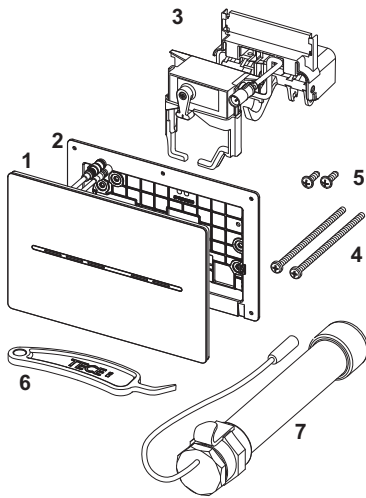

#### Hinweis:

- Mindestwandaufbau 26 mm im Nassbau beachten!
- Nicht kompatibel mit WC-Modulen der Bauhöhen 980, 820 und 750 mm.
- Nicht kompatibel mit den TOTO Washlets RX und SX.

### Vertriebsdaten:

Produktname: TECESolid WC-Elektronik mit berührungsloser Auslösung, 6 V-Batterie, Weiß glänzend  
 Warengruppe: 904  
 Produktgruppe: 2009040100

## Ersatzteile:

- |   |         |  |
|---|---------|--|
| 1 | 9820480 | Abdeckplatte weiß glänzend                 |
| 2 | 9820426 | Befestigungsrahmen                         |
| 3 | 9820493 | Auslösemotor für TECE-Spülkästen           |
| 4 | 9820497 | Befestigungsschrauben "easy fit" (ab 2021) |
| 5 | 9820263 | Befestigungsschraube (2003-2020)           |
| 6 | 9820390 | Demontage- und Programmierschlüssel        |
| 7 | 9820202 | Batteriegehäuse, lang                      |