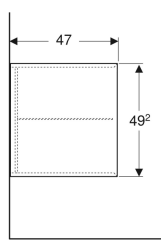

Geberit ONE Seitenelement

Beispielbild

Eigenschaften

- FSC™ C134279 zertifiziert
- Wandhängend
- Mit Glaseinlegeboden

- Feuchtigkeitsbeständig
- Vormontiert geliefert

Technische Daten

Werkstoff | Hochverdichtete Dreischicht-Holzspanplatte

Lieferumfang

- Befestigungsmaterial

Art.-Nr.	Farbe / Oberfläche	B	H	T	VE1
505.079.00.3	lava / lackiert matt	45 cm	49.2 cm	47 cm	1 St.