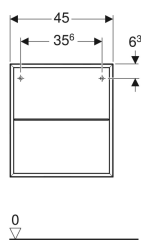

Geberit ONE Seitenelement

Beispielbild

Eigenschaften

- FSC™ C134279 zertifiziert
- Wandhängend
- Mit Glaseinlegeboden

- Feuchtigkeitsbeständig
- Vormontiert geliefert

Technische Daten

Werkstoff | Hochverdichtete Dreischicht-Holzspanplatte

Lieferumfang

- Befestigungsmaterial

Art.-Nr.	Farbe / Oberfläche	B	H	T	VE1
505.079.00.3	lava / lackiert matt	45 cm	49.2 cm	47 cm	1 St.