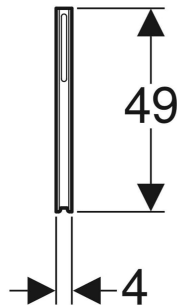

Geberit Kombifix Set Fußstützen

VERWENDUNGSZWECKE

- Für gemauerte Wände
- Zur frei stehenden Positionierung von Geberit Kombifix Montageelementen
- Für Geberit Kombifix Elemente für Wand-WC oder Bidet

- Für Fußbodenaufbauten 0–12 cm

EIGENSCHAFTEN

- Verzinkt

LIEFERUMFANG

- Set à 2 Stück

INFO

- Nicht geeignet für den Einbau in einer Trockenbauwand

Art.-Nr.	VE1 St.	VE2 St.	VE3 St.
457.888.26.1	1	5	80