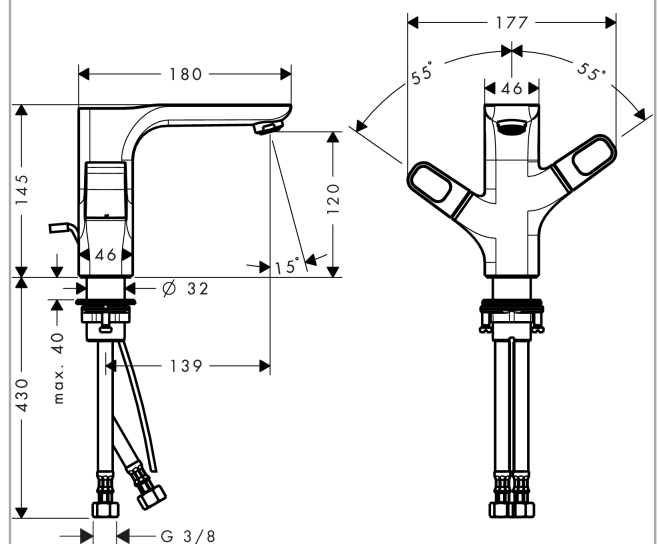

AXOR Urquiola
2-Griff Waschtischarmatur 120 mit Zugstangen-Ablaufgarnitur
 Oberfläche: **Brushed Brass** Artikelnummer: **11024950**

Merkmale

- besteht aus: 2-Griff Waschtischarmatur, Ablaufgarnitur
- ComfortZone 120
- Ausladung: 139 mm
- Auslaufhöhe: 120 mm
- Griffvariante: Bügelgriff
- Strahlart: Normalstrahl
- maximale Durchflussmenge bei 3 bar: 5 l/min
- Keramikventile heiß/kalt 90°
- für Durchlauferhitzer geeignet
- Zugstangen-Ablaufgarnitur G 1¼
- Anschlussart: G ¾ Anschlusschläuche
- Anschlussgröße: DN15
- EU-Taxonomie: max. 6 l/min - wesentlicher Beitrag (SC) möglich

Technologie

Produktabbildung

Maßzeichnung

AXOR Urquiola
2-Griff Waschtischarmatur 120 mit Zugstangen-Ablaufgarnitur
 Oberfläche: **Brushed Brass** Artikelnummer: **11024950**

Durchflussdiagramm