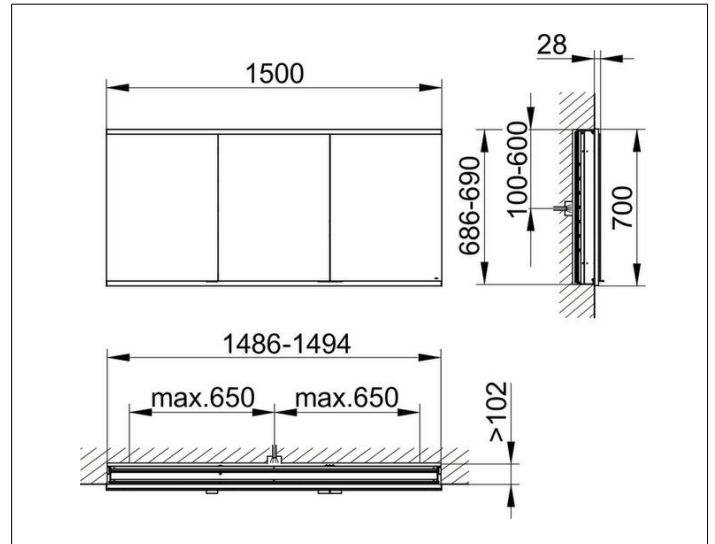

Royal Modular 2.0  
800310150000300 Spiegelschrank

PRODUKT

ZEICHNUNG

EEK: C ,

OBERFLÄCHE

silber-eloxiert

ABMESSUNG

1500 x 700 x 120 mm