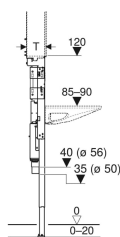

Verwendungszwecke

- Für Trockenbau
- Zum Einbau in raumhohe Vorwandinstallationen
- Zum Einbau in raumhohe Installationswände
- Zum Einbau in raumhohe Geberit Duofix Systemwände
- Für barrierefreies Bauen geeignet
- Für Geberit ONE Waschtische
- Für Geberit ONE Möbelwaschtische
- Für UP-Armaturen
- Für Fußbodenaufbauten 0–20 cm

Eigenschaften

- Statisch selbsttragender Rahmen, mit Pulverbeschichtung korrosionsgeschützt
- Passend zu Geberit ONE

Lieferumfang

- Traverse für Spiegelschrank
- 2 Seitenbefestigungen
- 2 Konsolen

- Rahmen mit Bohrlöchern $\varnothing$ 9 mm für Befestigung im Holzständerbau
- Fußstützen verzinkt
- Fußstützen verstellbar 0–20 cm
- Fußstützen mit Rutschhemmung
- Fußplatten drehbar
- Fußplattentiefe passend zum Einbau in U-Profile UW 50 und UW 75 und Geberit Duofix Systemschienen
- Montageplatte aus Furnierholz, wasserfest verleimt
- Montageplatte höhen- und tiefenverstellbar
- UP-Geruchsverschluss mit Serviceöffnung
- Wandeinbaukasten mit Anschlussstutzen aus PE, $\varnothing$ 50 / 56 mm
- Elektroanschlussdose im UP-Gehäuse

Technische Daten

Werkstoff

Stahl

- 2 Gewindestangen M10
- Kupplungsbuchse für Netzanschluss
- Befestigungsmaterial

Art.-Nr.	a	B	Breite Waschtisch	b	H	T	VE1
111.082.00.1	74 cm	95 cm	90 cm	22.5 cm	125 cm	14 cm	1 St.

Zubehör

- Fertigbauset für Geberit ONE Waschtisch schwebendes Design
- Fertigbauset für Geberit ONE Möbelwaschtisch
- Geberit Duofix Rohbaubox für Geberit ONE Spiegelschrank mit Höhe 100 cm
- Geberit Duofix Set Fußverlängerungen für Fußbodenaufbau 20–40 cm

- Nicht geeignet für den Einsatz in Geberit Quattro