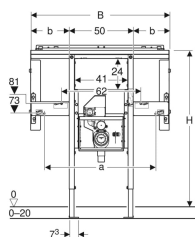

Verwendungszwecke

- Für Trockenbau
- Zum Einbau in raumhohe Vorwandinstallationen
- Zum Einbau in raumhohe Installationswände
- Zum Einbau in raumhohe Geberit Duofix Systemwände
- Für barrierefreies Bauen geeignet
- Für Geberit ONE Waschtische
- Für Geberit ONE Möbelwaschtische
- Für UP-Armaturen
- Für Fußbodenaufbauten 0–20 cm

Eigenschaften

- Statisch selbsttragender Rahmen, mit Pulverbeschichtung korrosionsgeschützt
- Passend zu Geberit ONE

Lieferumfang

- Traverse für Spiegelschrank
- 2 Seitenbefestigungen
- 2 Konsolen

- Rahmen mit Bohrlöchern $\varnothing$ 9 mm für Befestigung im Holzständerbau
- Fußstützen verzinkt
- Fußstützen verstellbar 0–20 cm
- Fußstützen mit Rutschhemmung
- Fußplatten drehbar
- Fußplattentiefe passend zum Einbau in U-Profile UW 50 und UW 75 und Geberit Duofix Systemschienen
- Montageplatte aus Furnierholz, wasserfest verleimt
- Montageplatte höhen- und tiefenverstellbar
- UP-Geruchsverschluss mit Serviceöffnung
- Wandeinbaukasten mit Anschlussstutzen aus PE, $\varnothing$ 50 / 56 mm
- Elektroanschlussdose im UP-Gehäuse

Technische Daten

Werkstoff

Stahl

- 2 Gewindestangen M10
- Kupplungsbuchse für Netzanschluss
- Befestigungsmaterial

Art.-Nr.	a	B	Breite Waschtisch	b	H	T	VE1
111.082.00.1	74 cm	95 cm	90 cm	22.5 cm	125 cm	14 cm	1 St.

Zubehör

- Fertigbauset für Geberit ONE Waschtisch schwebendes Design
- Fertigbauset für Geberit ONE Möbelwaschtisch
- Geberit Duofix Rohbaubox für Geberit ONE Spiegelschrank mit Höhe 100 cm
- Geberit Duofix Set Fußverlängerungen für Fußbodenaufbau 20–40 cm

- Nicht geeignet für den Einsatz in Geberit Quattro