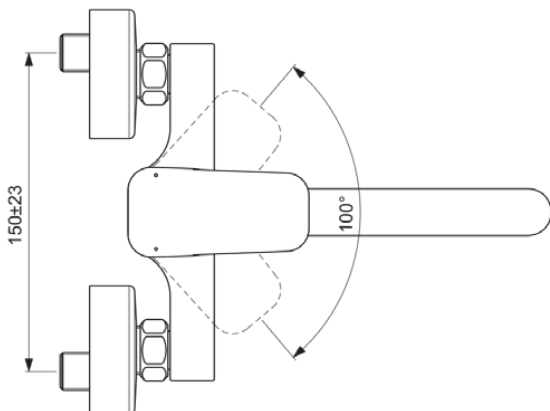

CERAPLAN

BD340AA

CERAPLAN | Wand-Küchenarmatur 251x157 mm, 238 mm vertikaler Abstand bis Mitte Auslauf in chrom, 12 l/min (3 bar) | Verdeckter Strahlregler, Click-Technologie, EPD, FirmaFlow, SmartShine Oberfläche

Bild & Zeichnung

Allgemeine Informationen

Produktkategorie:	Küchenarmaturen
Produktart:	Wand-Küchenarmatur
Marke:	Ideal Standard
Kollektion:	CERAPLAN
Designer:	Palomba Serafini Associati
Farbe:	AA - Chrom
Oberflächenveredelung:	glänzend
Höhe (mm):	157
Ausladung (mm):	251 - 256
Befestigungsart:	S-Anschluss
Nettogewicht (kg):	1.71
EAN Code:	3800861105015

Produktspezifikationen

Material:	Metall
Materialspezifikation:	Messing
Maximaler Durchfluss bei 3 bar (l/min):	12
Maximaler Durchfluss bei 3 bar (l/min) für alle Auslässe:	12
Durchfluss bei 3 bar (l) - Auslauf:	12
Betriebs-Höchstdruck (bar):	10
Betriebs-Mindestdruck (bar):	0.5
Geräuschgedämpfte S-Anschlüsse:	Nein
PVD Technologie:	Nein
Vorfenstermontage:	Nein
Form der Rosette(n):	Rund
Smartshine:	Ja
Auslaufart:	Röhrenförmig
Oberflächenschutz:	verchromt
Oberflächenveredelung:	glänzend
Strahlreglerart:	Luftsprudler
Sichtbarkeit des Strahlreglers:	Verdeckt
Temperaturbegrenzer:	Ja
Griffart:	Betätigungshebel
Art der Temperaturkontrolle:	Manuelle Betätigung
Wassersparend:	Ja
Mit S-Anschlüssen:	Ja
Mit Rückschlagventil:	Nein
Mit Rosette(n):	Ja
Mit Griff(en):	Ja
Mit Auslass:	Ja
Mit herausziehbarer Spülbrause:	Nein
Befestigungsart:	S-Anschluss
Montageart:	wandhängend