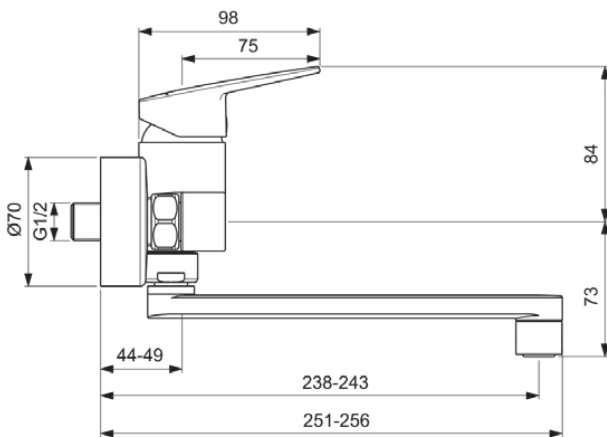

CERAPLAN

BD340AA

CERAPLAN | Wand-Küchenarmatur 251x157 mm, 238 mm vertikaler Abstand bis Mitte Auslauf in chrom, 12 l/min (3 bar) | Verdeckter Strahlregler, Click-Technologie, EPD, FirmaFlow, SmartShine Oberfläche

Bild & Zeichnung

Allgemeine Informationen

Produktkategorie:	Küchenarmaturen
Produktart:	Wand-Küchenarmatur
Marke:	Ideal Standard
Kollektion:	CERAPLAN
Designer:	Palomba Serafini Associati
Farbe:	AA - Chrom
Oberflächenveredelung:	glänzend
Höhe (mm):	157
Ausladung (mm):	251 - 256
Befestigungsart:	S-Anschluss
Nettogewicht (kg):	1.71
EAN Code:	3800861105015