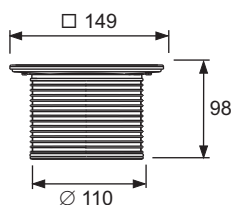

## TECEdrainpoint S Rostrahmen Edelstahl, 150 mm, inkl. Designrost

Artikelnummer: 3660004

LE 1: 1 St.

### Beschreibung:

Set Aufsatzstück mit Rostrahmen (Edelstahl) und TECEdrainpoint S Designrost 142 x 142 mm.

- Aufsatzstück aus Kunststoff (ABS)
- O-Ring Dichtung
- Außendurchmesser = 110 mm
- Höhenanpassung = 12-88 mm
- Rostrahmen aus gezogenem Edelstahl, Werkstoff 1.4301 (304)
- TECEdrainpoint S Designrost aus gezogenem Edelstahl, Werkstoff 1.4301 (304), Abmessung 142 x 142 mm, Oberfläche poliert, Belastungsklasse K3 (belastbar bis 300 kg)

### Vertriebsdaten:

Produktname: TECEdrainpoint S Rostrahmen Edelstahl, 150 mm, inkl. Designrost  
 Warengruppe: 607  
 Produktgruppe: 3006070030