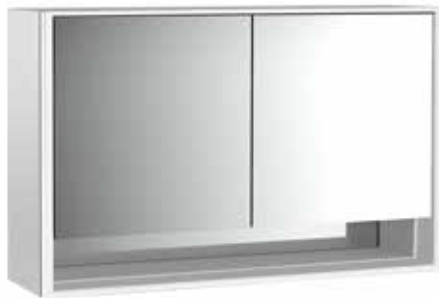

PRODUKTINFORMATION

Lichtspiegelschrank loft mit Unterfach, 1.300 mm, 2 Türen, Aufputzmodell mit verspiegelten Seitenwänden, IP 20. aluminium/spiegel

Art.-Nr.9798 052 20

Umlaufende LED-Beleuchtung, verspiegelte Rückwand, 2 stufenlos einstellbare Ablagen, 2 Türen, 2 Steckdosen, Lichtsteuerung über 3 kapazitive von außen bedienbare Touch-Bedienfelder (An/Aus, Helligkeit und Lichtfarbe - kalt/warm - stufenlos einstellbar), Kabeldurchlass nach außen bei geschlossenen Spiegeltüren. Offenes Unterfach (Höhe: 122 mm) über die komplette Breite mit verspiegelter Rückwand. Höhe: 733 mm